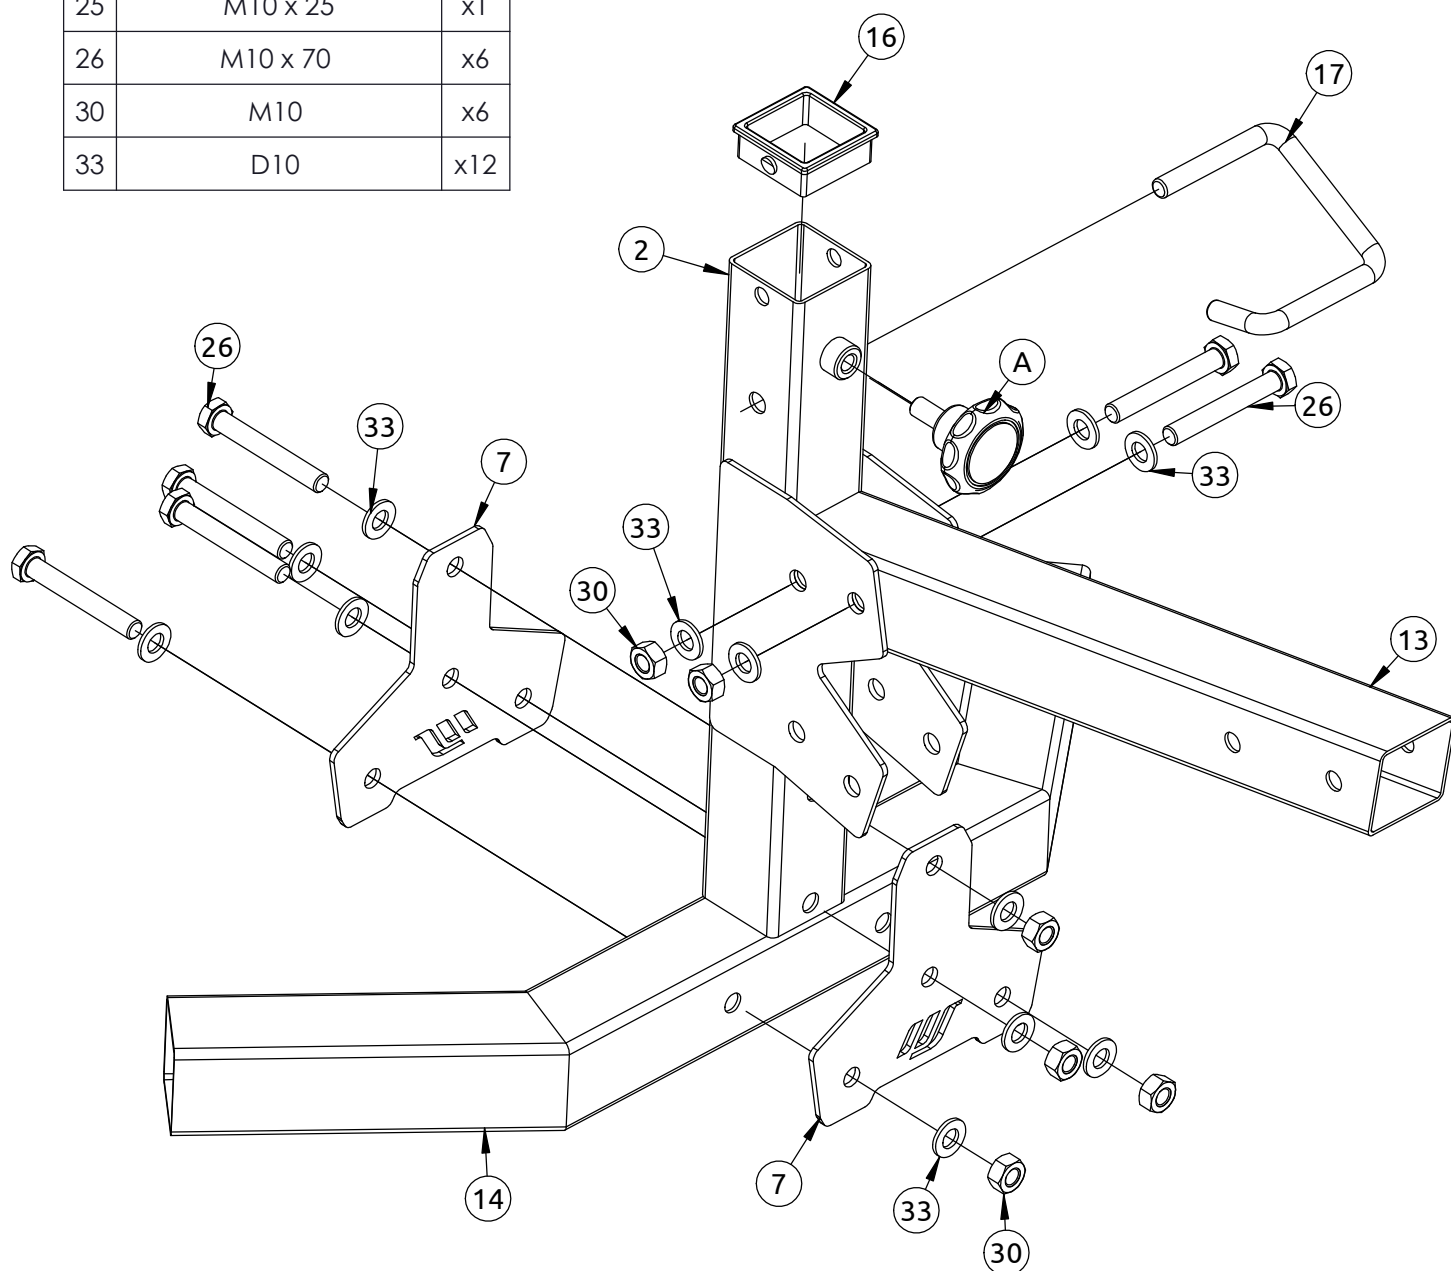

2	ASM-000541	x1
7	PRT-000941	x2
9	PRT-001488	x1
10	PRT-001489	x1
13	PRT-001814	x1
14	PRT-001810	x1
16	PRT-001836	x1
17	PRT-001588	x1
25	M10 x 25	x1
26	M10 x 70	x6
30	M10	x6
33	D10	x12