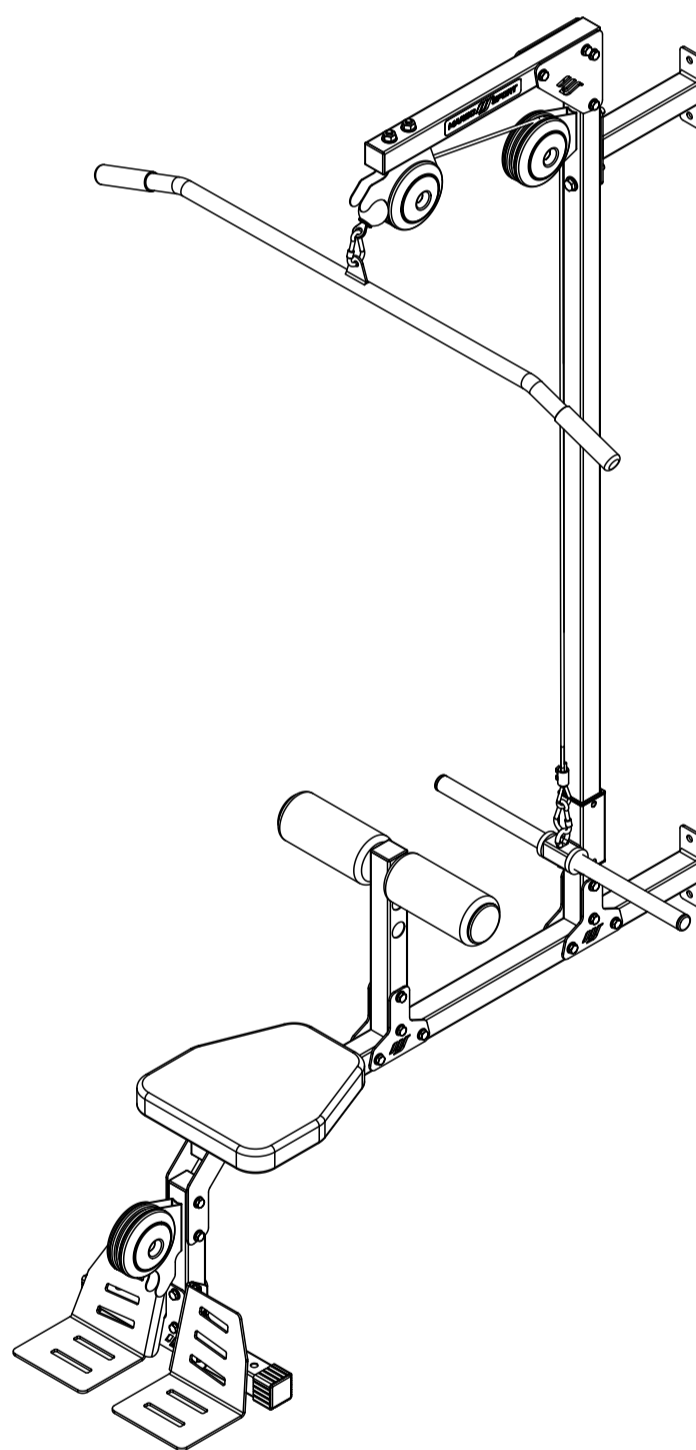

# MARBO SPORT

**DE** LATZUG MIT SITZ UND FUSSTÜTZEN

**EN** WALL-MOUNTED LAT PULLDOWN WITH SEAT

**CZ** HORNÍ A SPODNÍ KŁADKA S MONTÁŽÍ DO ZDI

**RU** СТОЙКА БЛОЧНАЯ ПРИСТЕННАЯ С СИДЕНИЕМ И УПОРОМ

**PL** WYCIĄG GÓRNY I DOLNY Z SIEDZISKIEM I STOPAMI

**FR** STATION MURALE AVEC BANC POUR DORSAUX HAUT ET BAS

## MH-W102 2.0

Nr. części (Part no.)	Ilość (Quantity)	Nazwa części	Opis (Details)	Part name
1	1	Rama	MH-W102 2.0	Frame
2	1	Uchwyt	MH-W102 2.0	Handle
3	1	Uchwyt mocowania	MH-W102 2.0	Mounting bracket
4	1	Suwadło	MH-W102 2.0	
5	1	Blacha	4x210x271-1	Plate
6	1	Blacha	4x210x271	Plate
7	2	Blacha	3x161x161	Plate
8	2	Blacha	3x138x138	Plate
9	6	Blacha	3x118x123-2	Plate
10	2	Blacha STD	1,5x167x278	Pulley Bracket
11	1	Blacha STD	1,5x110x278	Pulley Bracket
12	2	Guma	D44	Rubber
13	2	Guma	D40xD23x8	Rubber
14	2	Guma	D25x114	Rubber
15	2	Guma	40x40	Rubber
16	4	Karabińczyk	7x70	Snap hook
17	1	Linka 1	1790mm	Rope
18	1	Linka 2	1790mm	Rope
19	1	Naklejka	27x158	Sticker
20	23	Nakrętka	M8	Nut
21	6	Nakrętka	M10	Nut
22	3	Nakrętka samokontruująca	M10	Safety nut
23	2	Pianka EVA	D80x170	Foam
24	47	Podkładka	D8	Washer
25	15	Podkładka	D10	Washer
26	1	Profil	40x40x1,5x450-3	Profile
27	1	Profil	40x40x1,5x390-7	Profile
28	1	Profil	40x40x1,5x320	Profile
29	1	Profil	40x40x1,5x265	Profile
30	1	Profil	40x40x1,5x1601	Profile
31	2	Przelotka	50x50	Reducer cap
32	3	Rolka	D110-1	Roll
33	1	Rura	D25x2x499	Tube
34	1	Rura	D25x2x390	Tube
35	6	Rura	D16x1,5x6	Tube
36	2	Rura	D16x1,5x10	Tube
37	1	Tapicerka	40x270x300-2	Upholstery
38	2	Śruba HEX	M6x55	HEX Bolt
39	2	Śruba	M8x60	Bolt
40	20	Śruba	M8x55	Bolt
41	4	Śruba	M6x12	HEX Bolt
42	4	Śruba	HEX M10x65	HEX Bolt
43	2	Śruba	HEX M10x55	HEX Bolt
44	3	Śruba	HEX M10x40	HEX Bolt
45	1	Hak	M8x60	Hook
46	2	Zacisk linki	M6x25	Cable clamp
47	2	Zaślepka	D25xD65x2	End cap
48	2	Zaślepka	D25x2	End cap
49	6	Zaślepka	D110x20	Endcap
50	4	Zaślepka	40x40	End cap