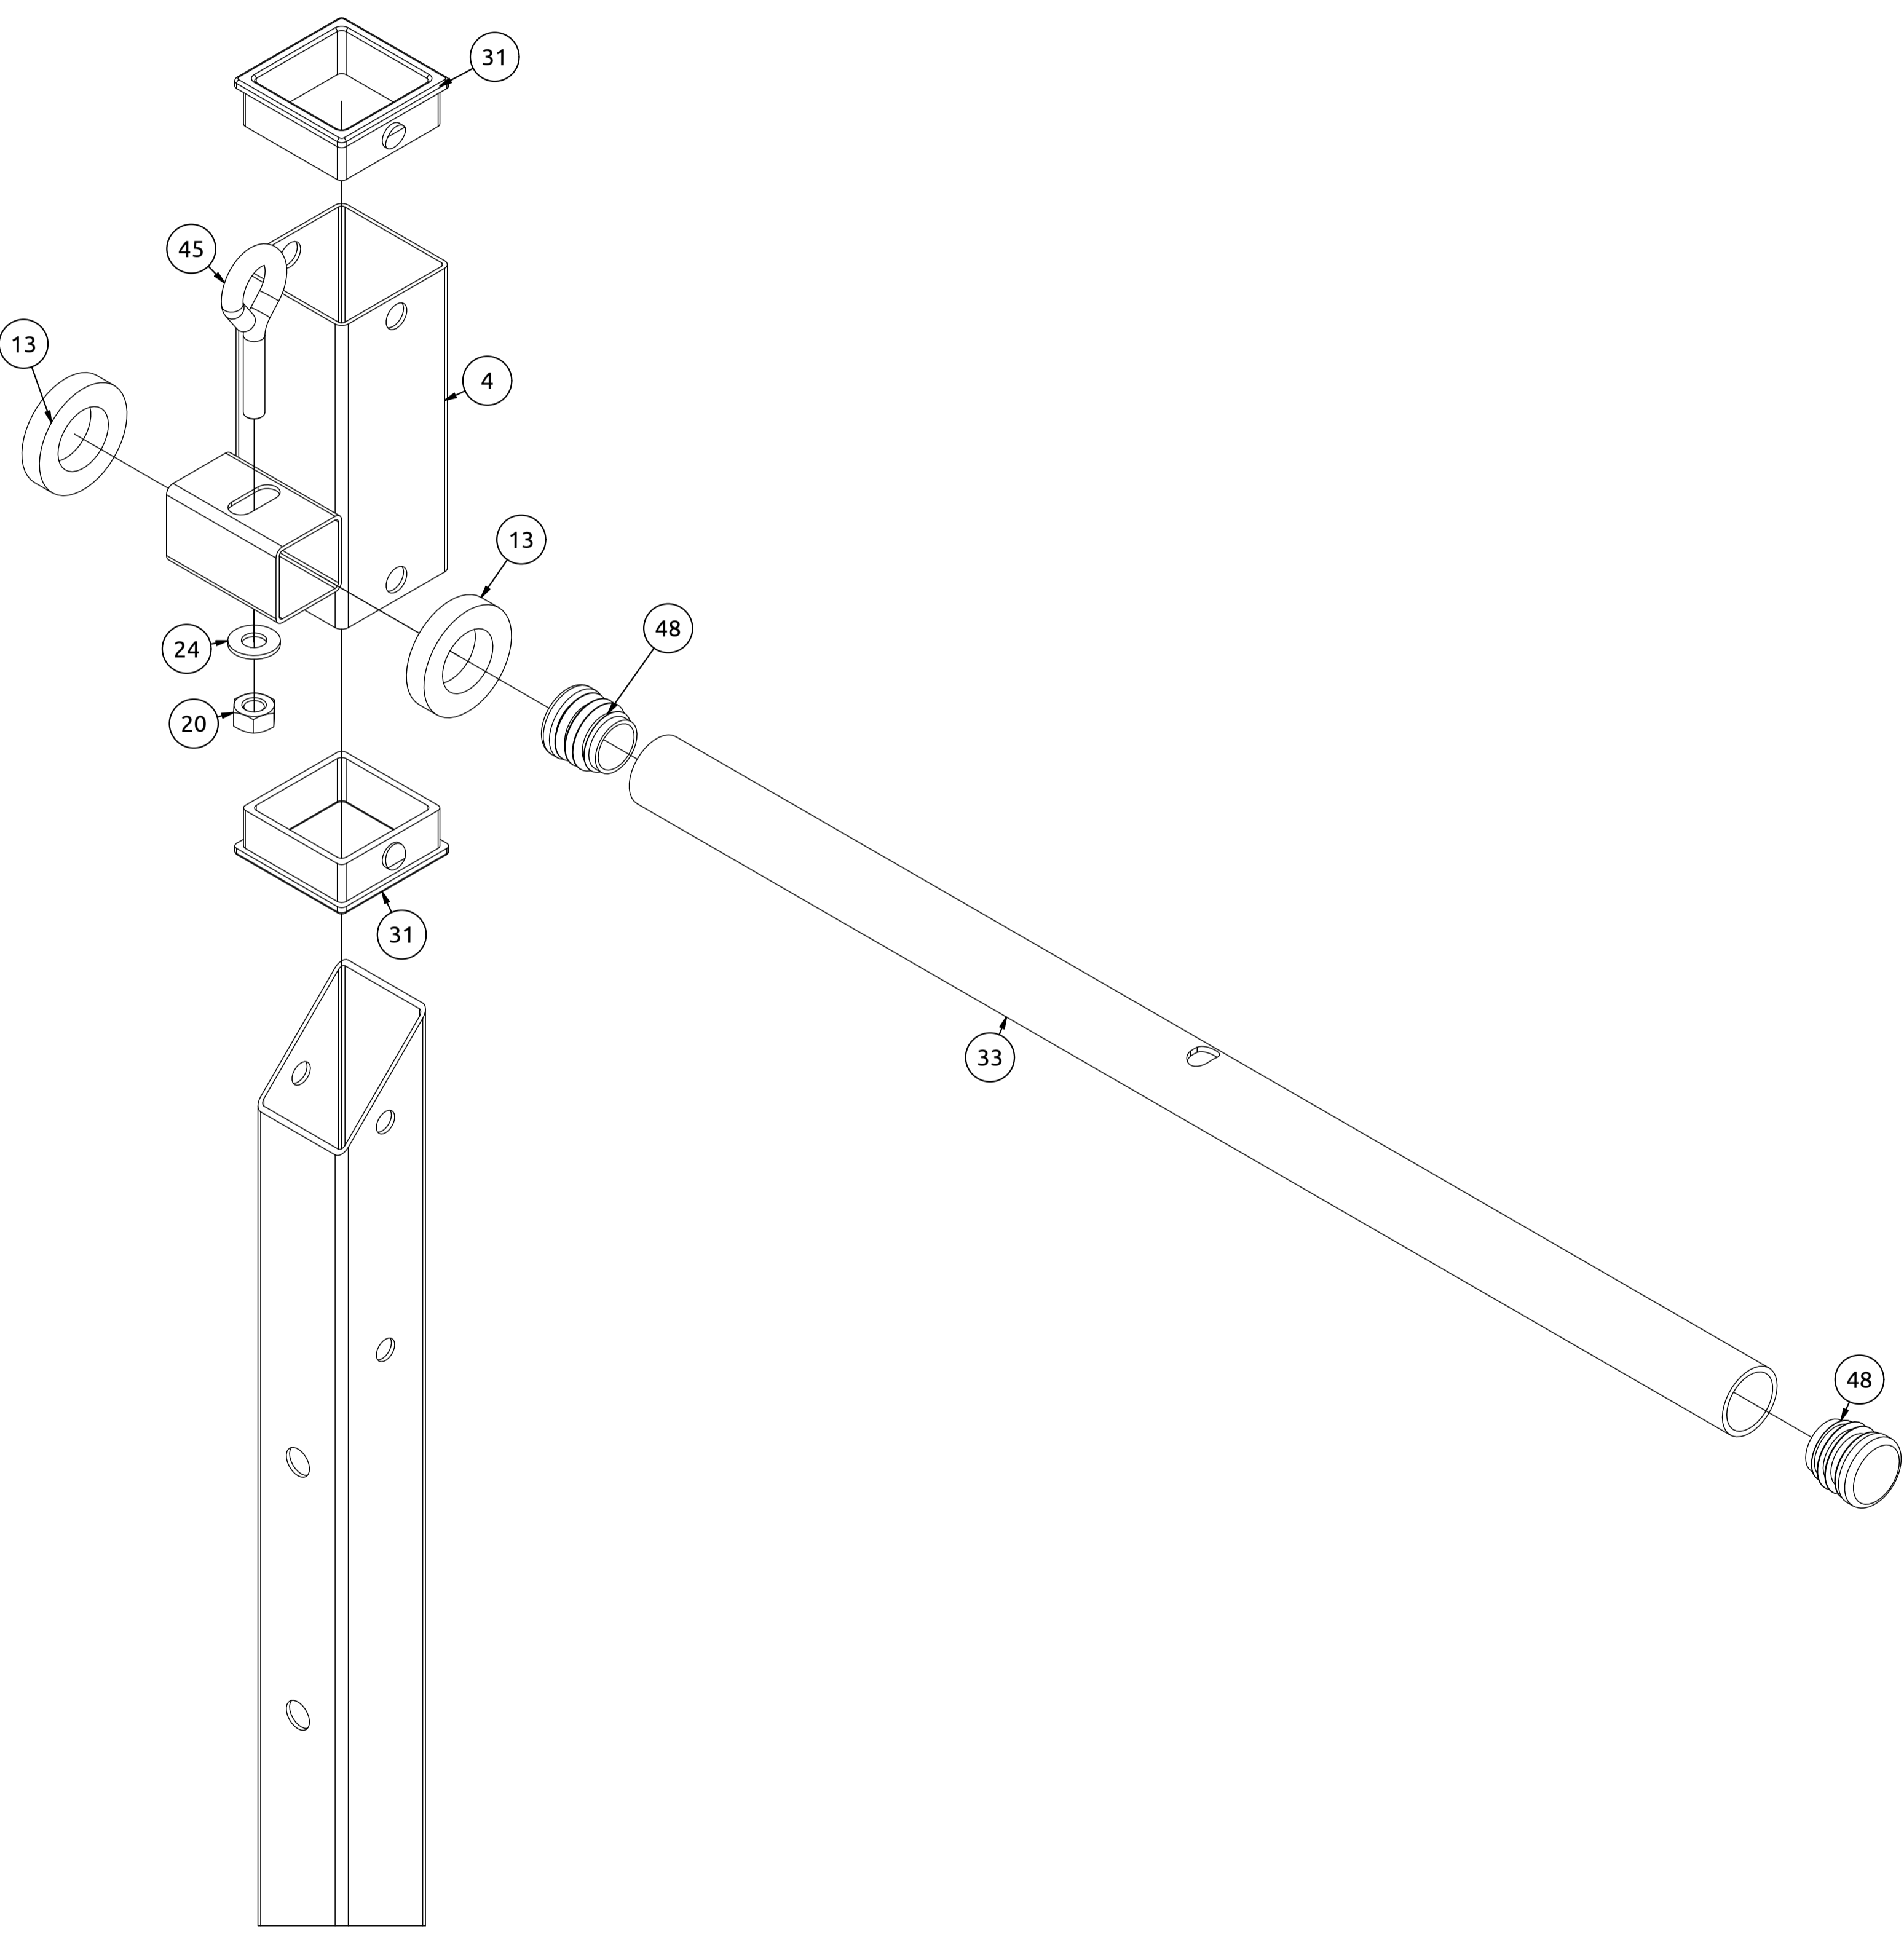

Montageanleitung

Assembly / Montageanleitung / Montážní návod / Schemat montażu / Инструкция по монтажу /
Instruction d'installation