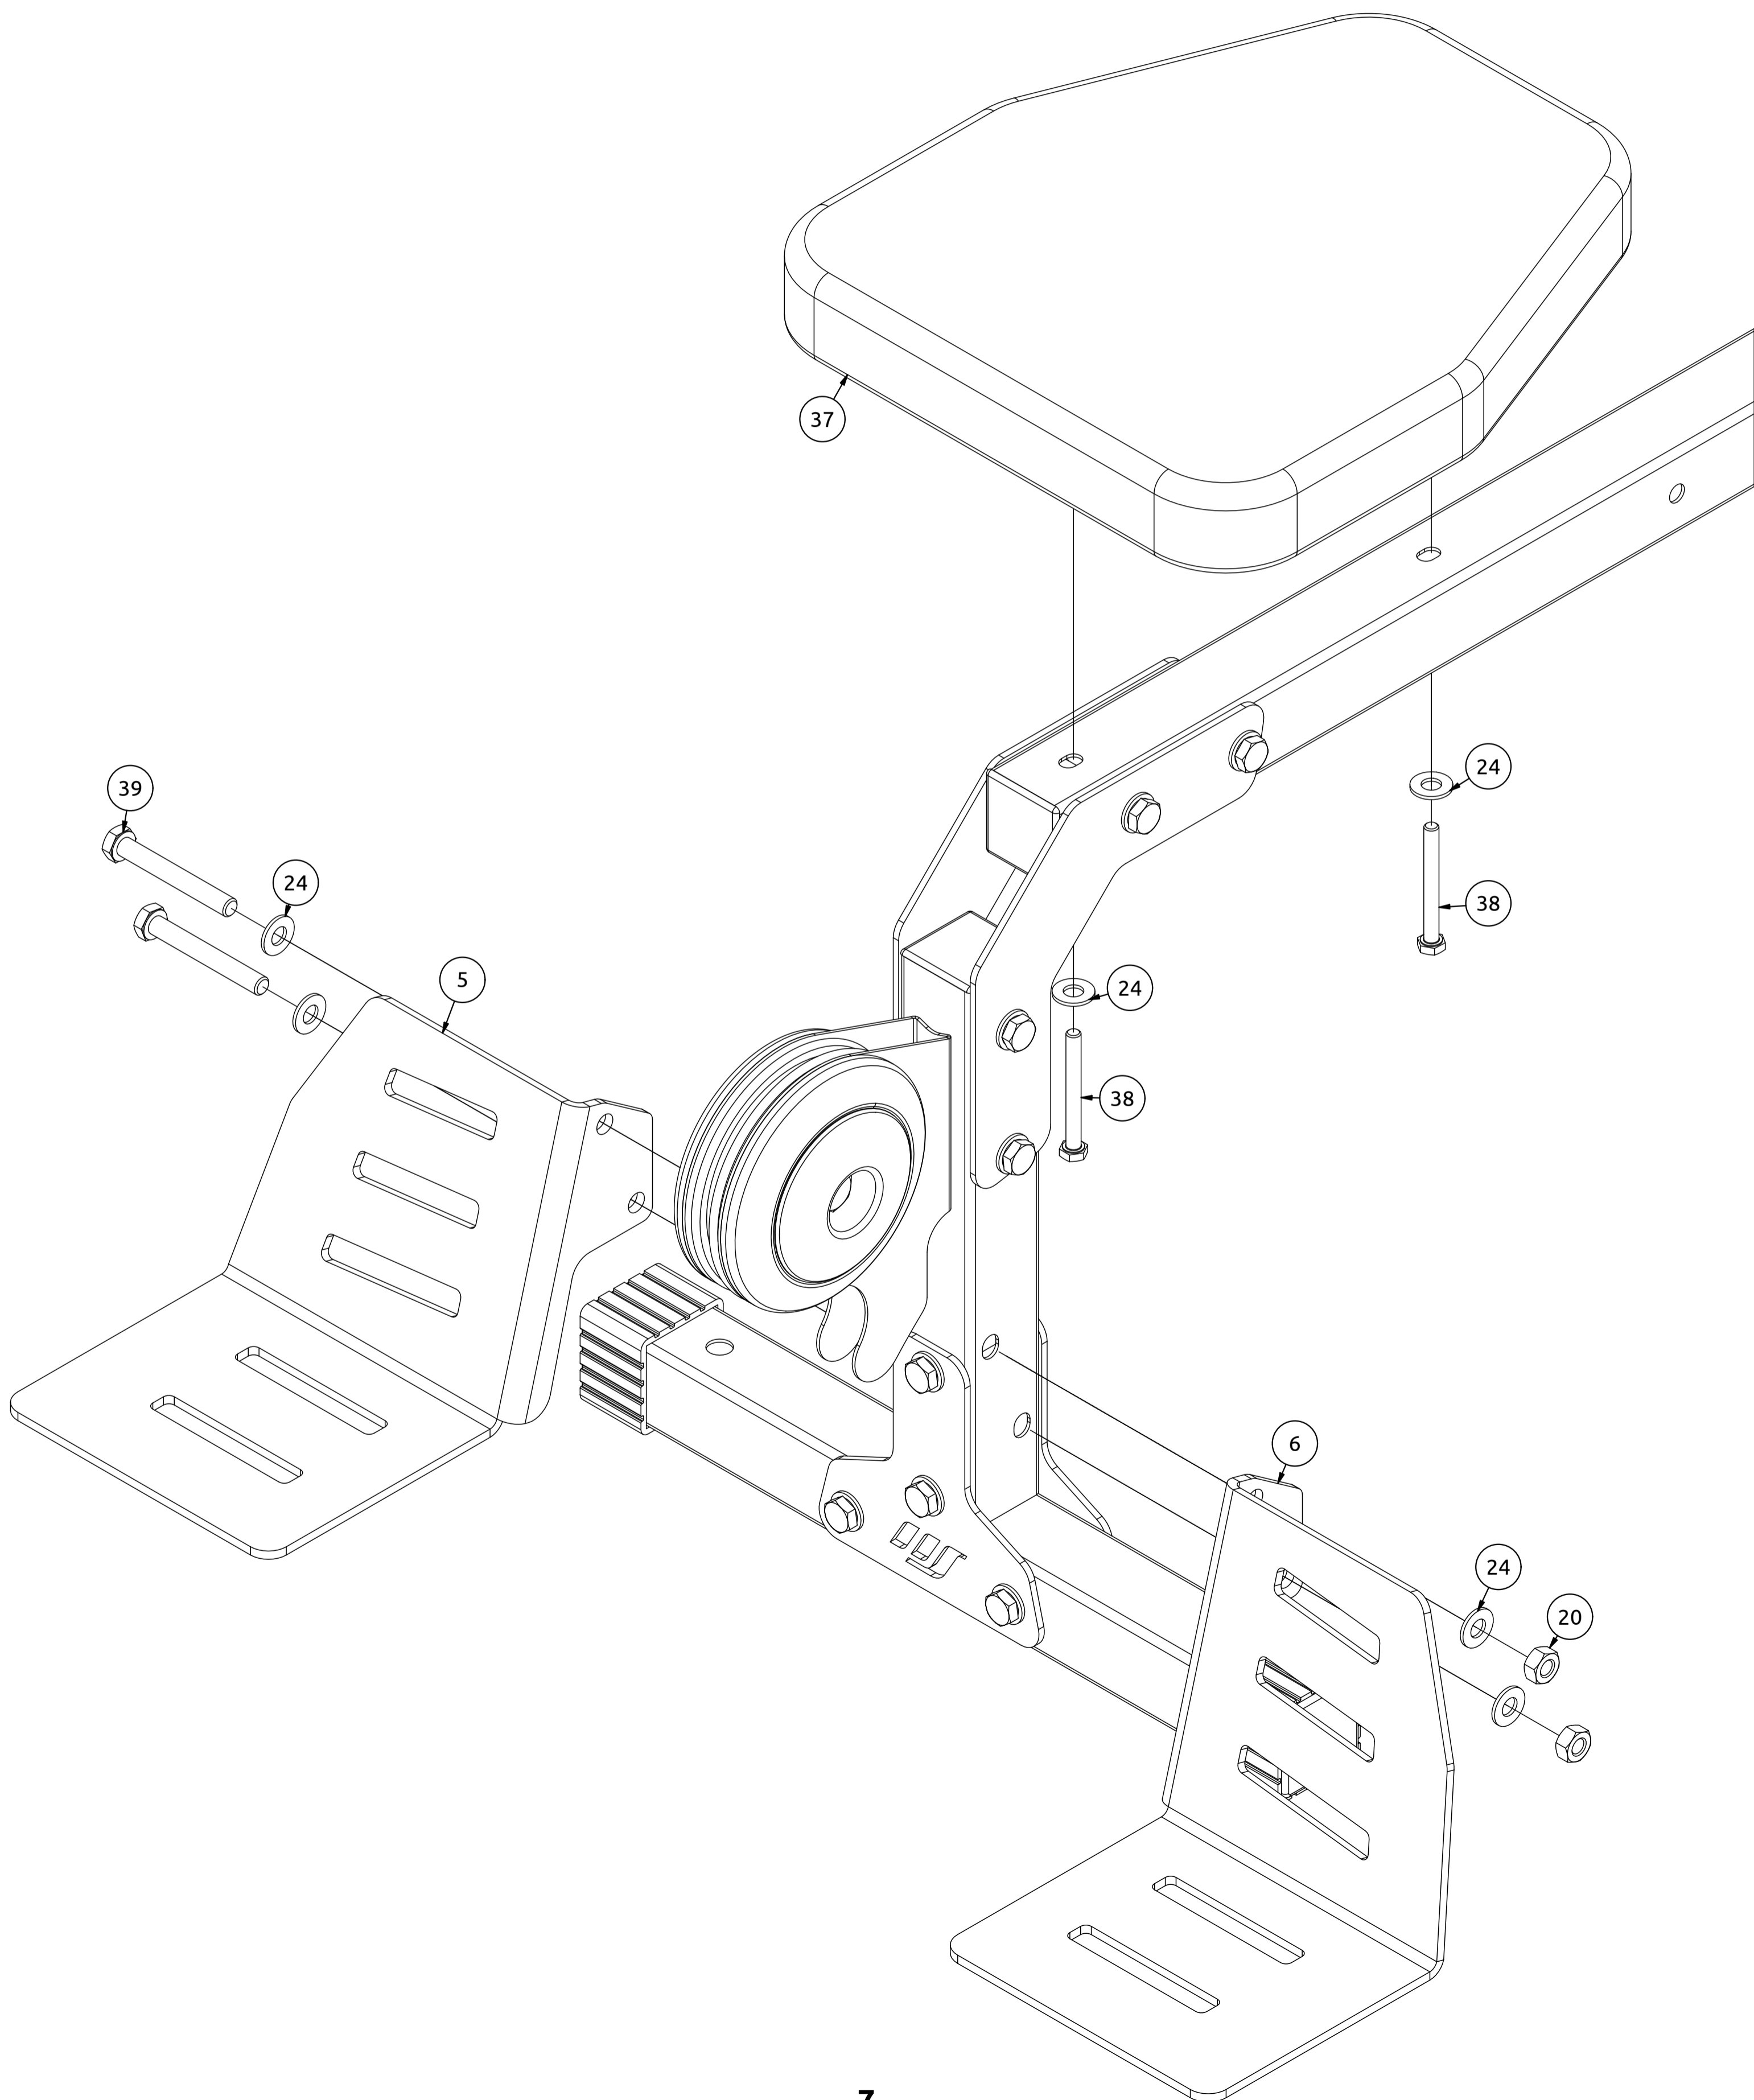

Montageanleitung

Assembly / Montageanleitung / Montážní návod / Schemat montażu / Инструкция по монтажу /
Instruction d'installation