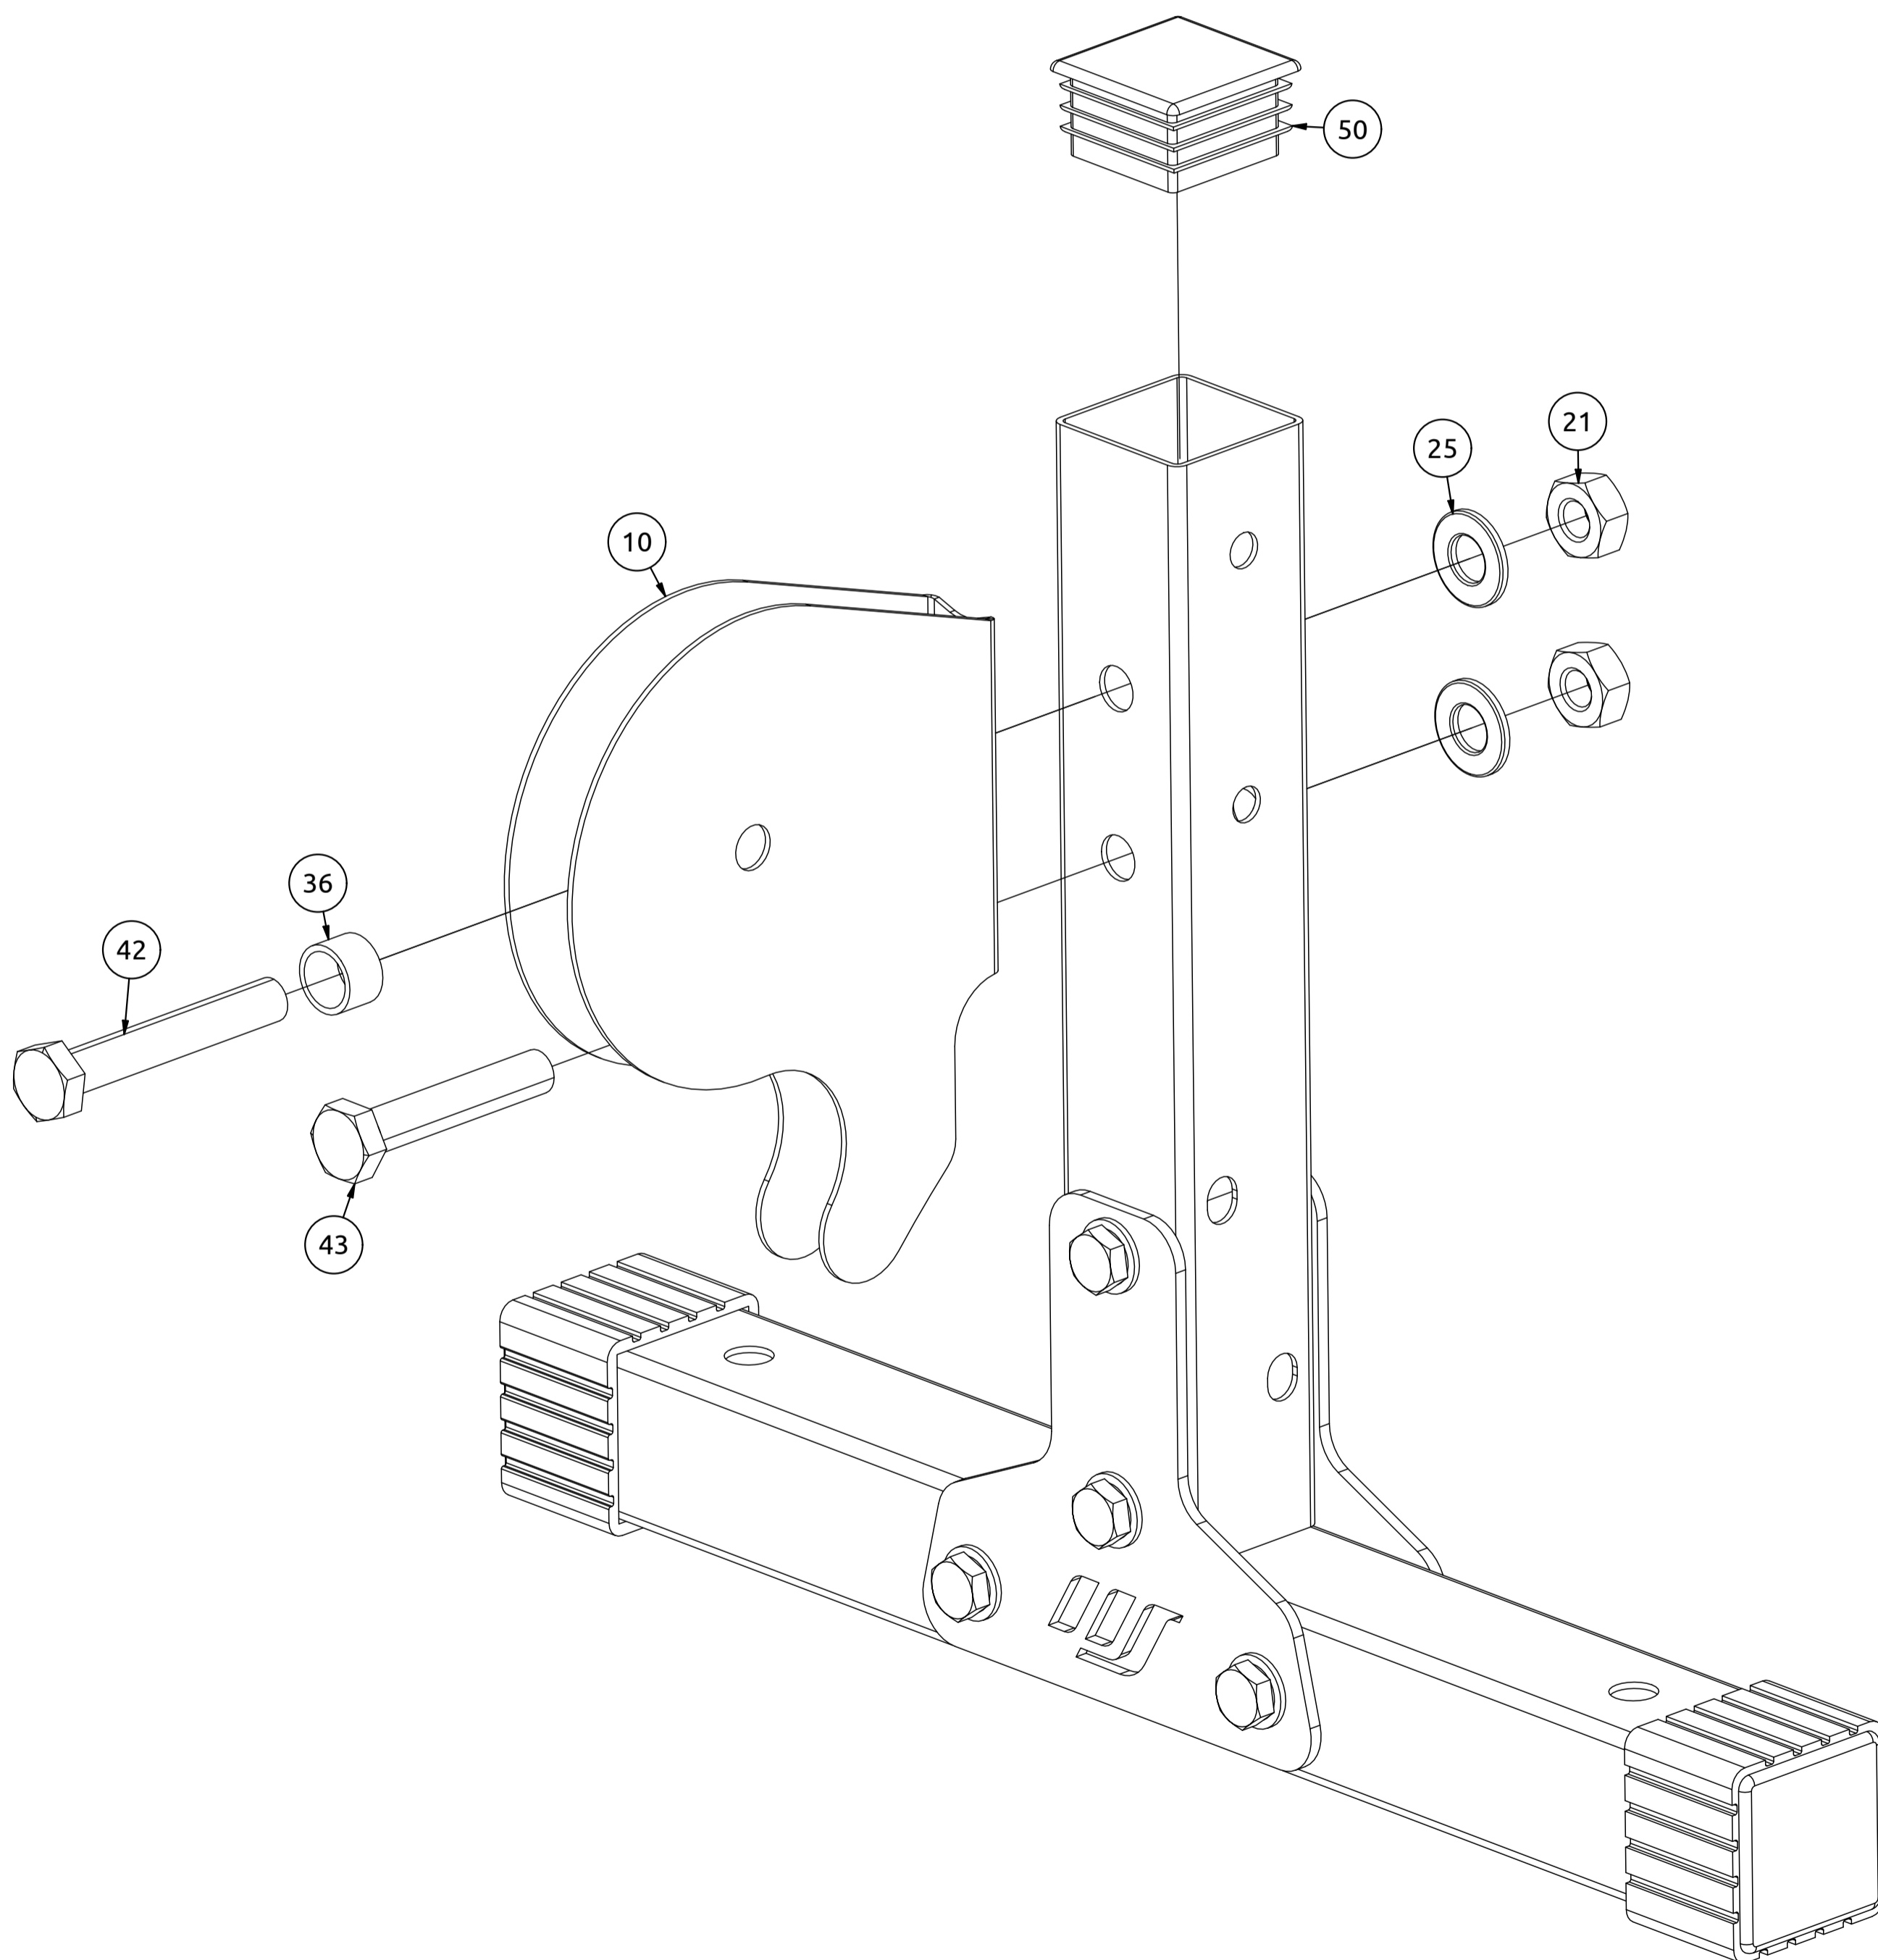

## MH-W102 2.0

Nr. części (Part no.)	Ilość (Quantity)	Nazwa części	Opis (Details)	Part name
1	1	Rama	MH-W102 2.0	Frame
2	1	Uchwyt	MH-W102 2.0	Handle
3	1	Uchwyt mocowania	MH-W102 2.0	Mounting bracket
4	1	Suwadło	MH-W102 2.0	
5	1	Blacha	4x210x271-1	Plate
6	1	Blacha	4x210x271	Plate
7	2	Blacha	3x161x161	Plate
8	2	Blacha	3x138x138	Plate
9	6	Blacha	3x118x123-2	Plate
10	2	Blacha STD	1,5x167x278	Pulley Bracket
11	1	Blacha STD	1,5x110x278	Pulley Bracket
12	2	Guma	D44	Rubber
13	2	Guma	D40xD23x8	Rubber
14	2	Guma	D25x114	Rubber
15	2	Guma	40x40	Rubber
16	4	Karabińczyk	7x70	Snap hook
17	1	Linka 1	1790mm	Rope
18	1	Linka 2	1790mm	Rope
19	1	Naklejka	27x158	Sticker
20	23	Nakrętka	M8	Nut
21	6	Nakrętka	M10	Nut
22	3	Nakrętka samokontruująca	M10	Safety nut
23	2	Pianka EVA	D80x170	Foam
24	47	Podkładka	D8	Washer
25	15	Podkładka	D10	Washer
26	1	Profil	40x40x1,5x450-3	Profile
27	1	Profil	40x40x1,5x390-7	Profile
28	1	Profil	40x40x1,5x320	Profile
29	1	Profil	40x40x1,5x265	Profile
30	1	Profil	40x40x1,5x1601	Profile
31	2	Przelotka	50x50	Reducer cap
32	3	Rolka	D110-1	Roll
33	1	Rura	D25x2x499	Tube
34	1	Rura	D25x2x390	Tube
35	6	Rura	D16x1,5x6	Tube
36	2	Rura	D16x1,5x10	Tube
37	1	Tapicerka	40x270x300-2	Upholstery
38	2	Śruba HEX	M6x55	HEX Bolt
39	2	Śruba	M8x60	Bolt
40	20	Śruba	M8x55	Bolt
41	4	Śruba	M6x12	HEX Bolt
42	4	Śruba	HEX M10x65	HEX Bolt
43	2	Śruba	HEX M10x55	HEX Bolt
44	3	Śruba	HEX M10x40	HEX Bolt
45	1	Hak	M8x60	Hook
46	2	Zacisk linki	M6x25	Cable clamp
47	2	Zaślepka	D25xD65x2	End cap
48	2	Zaślepka	D25x2	End cap
49	6	Zaślepka	D110x20	Endcap
50	4	Zaślepka	40x40	End cap

# Montageanleitung

Assembly / Montageanleitung / Montážní návod / Schemat montażu / Инструкция по монтажу /  
Instruction d'installation

Nakrętka  
(Nut)  
M10  
x2

Podkładka  
(Washer)  
D10  
x2

Rura  
(Tube)  
D16x1,5x10  
x1

Śruba  
(HEX Bolt)  
HEX M10x65  
x1

Śruba  
(HEX Bolt)  
HEX M10x55  
x1

Zaślepka  
(End cap)  
40x40  
x1