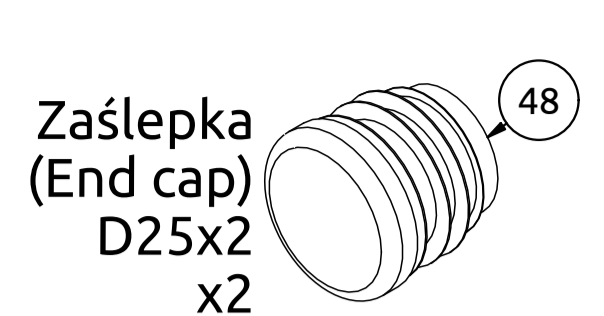

Montageanleitung

Assembly / Montageanleitung / Montážní návod / Schemat montażu / Инструкция по монтажу /
Instruction d'installation