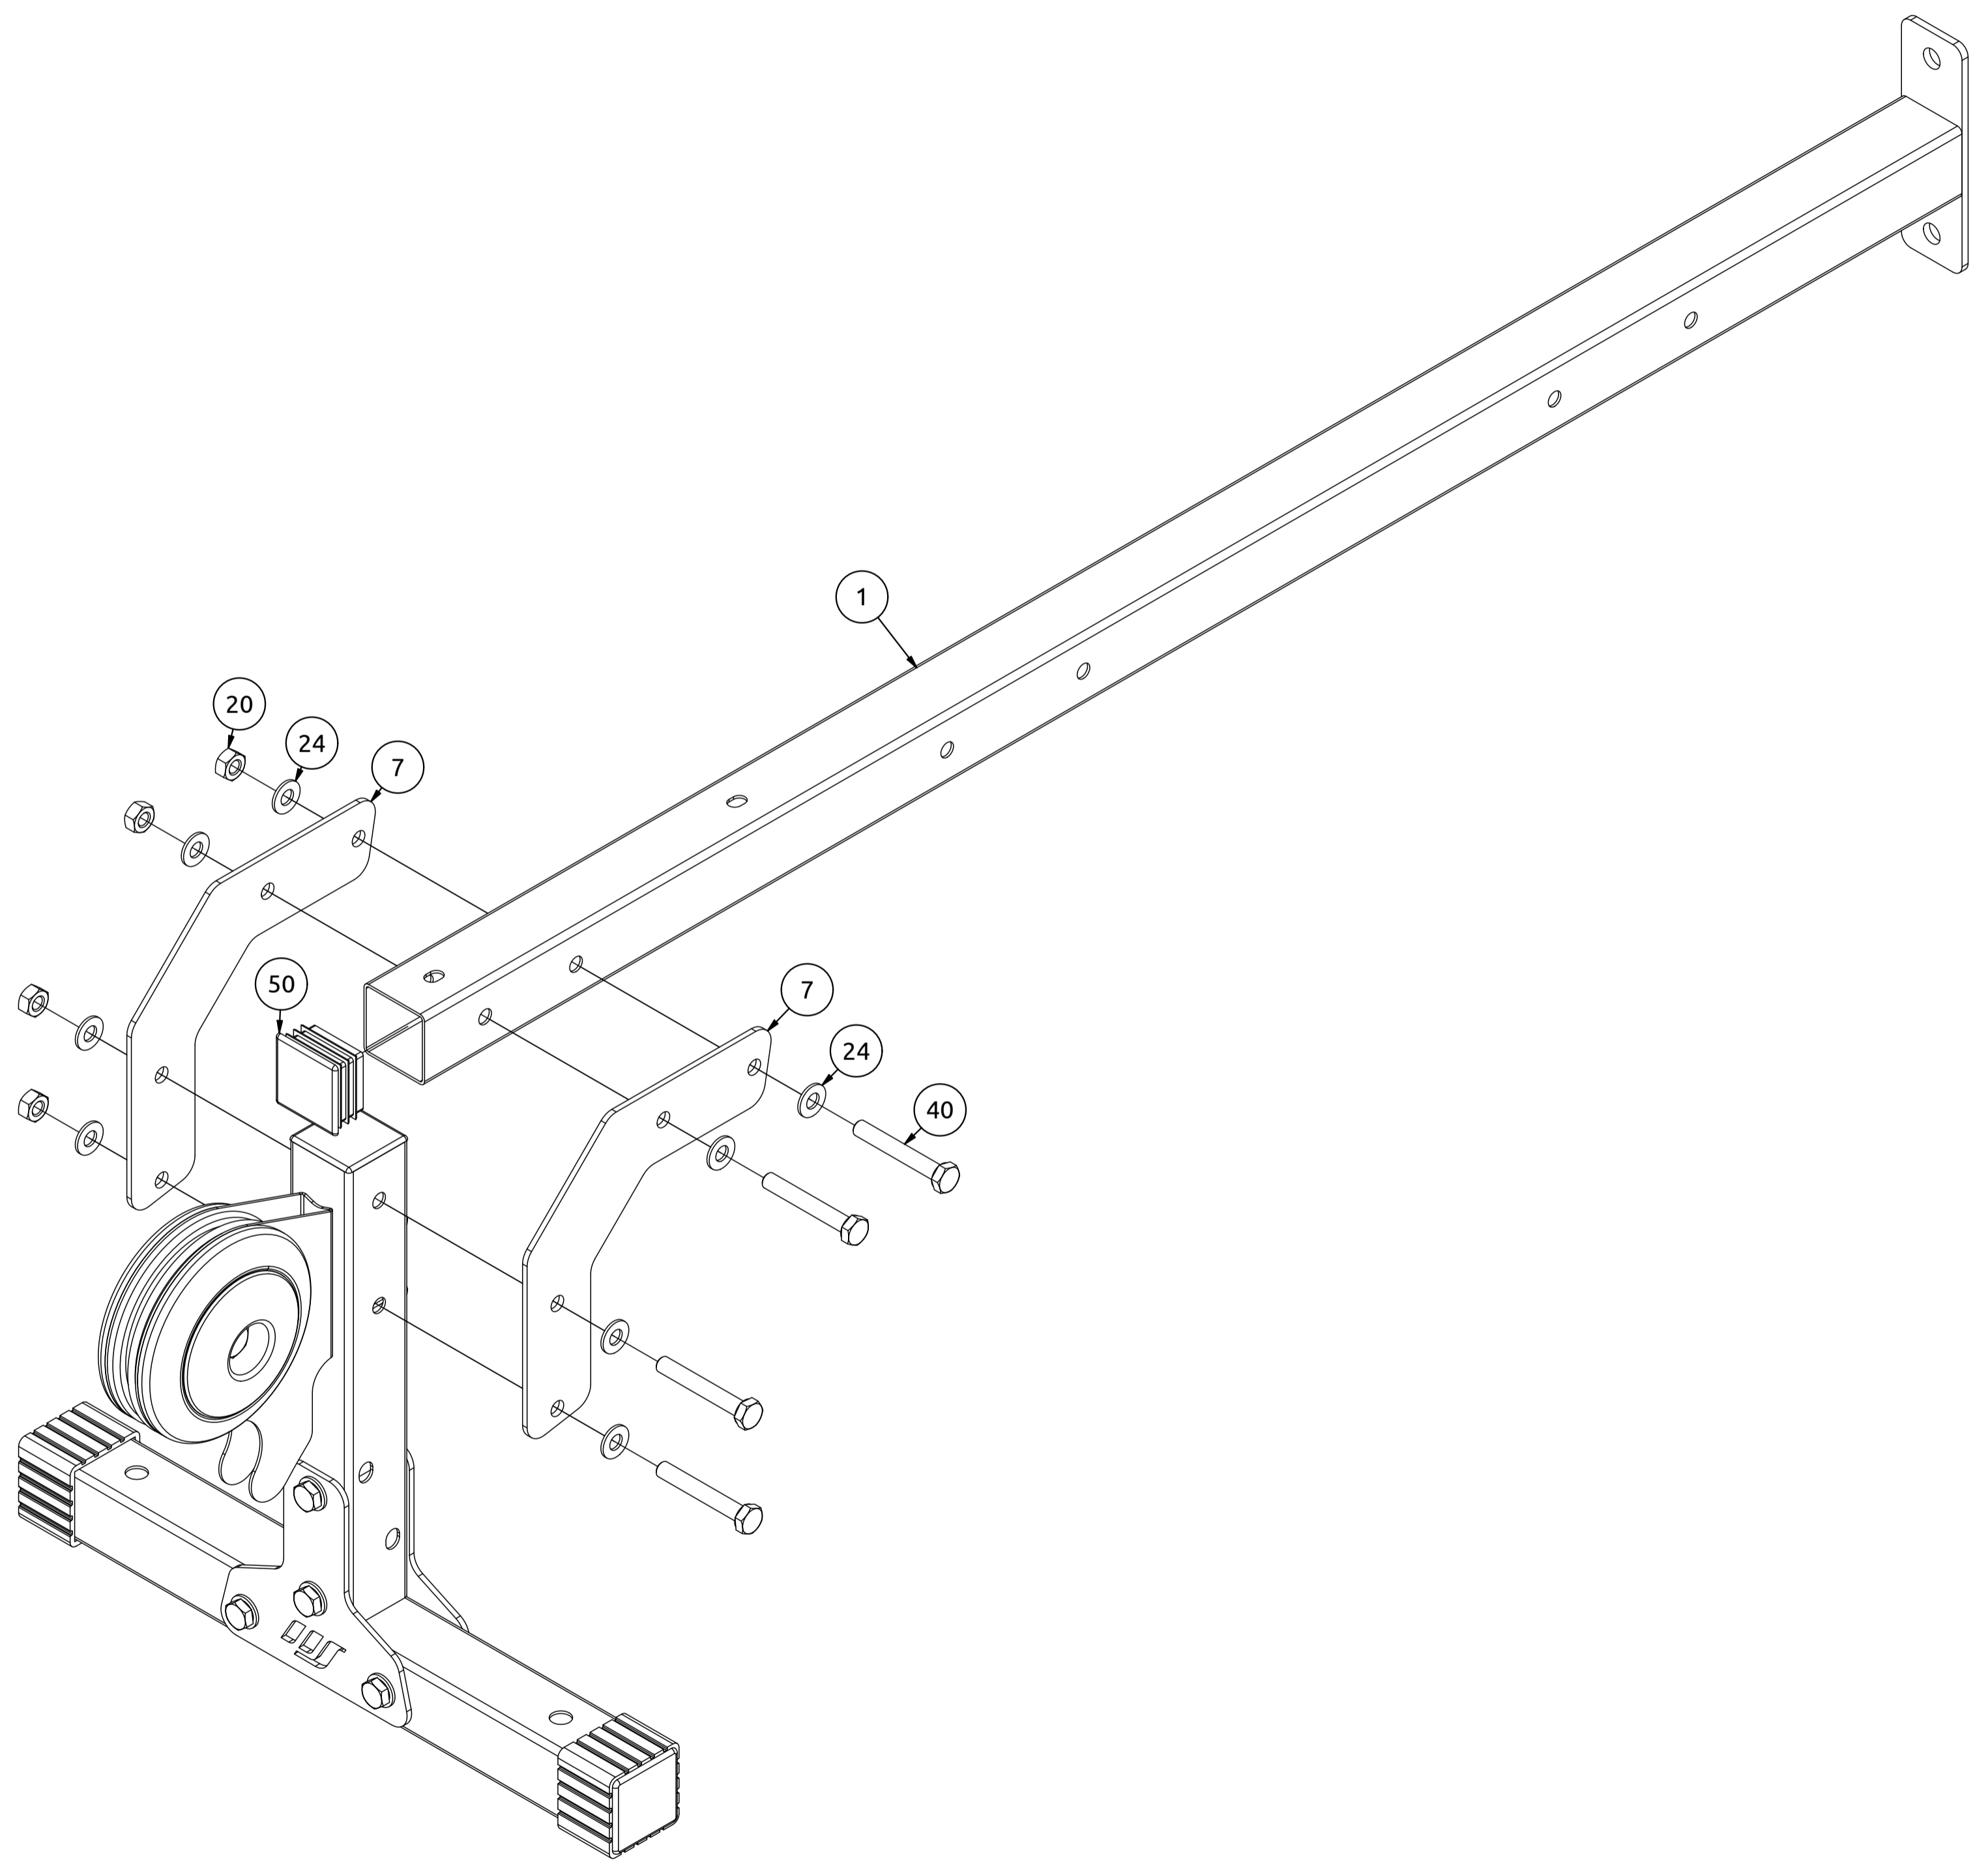

Montageanleitung

Assembly / Montageanleitung / Montážní návod / Schemat montażu / Инструкция по монтажу /
Instruction d'installation