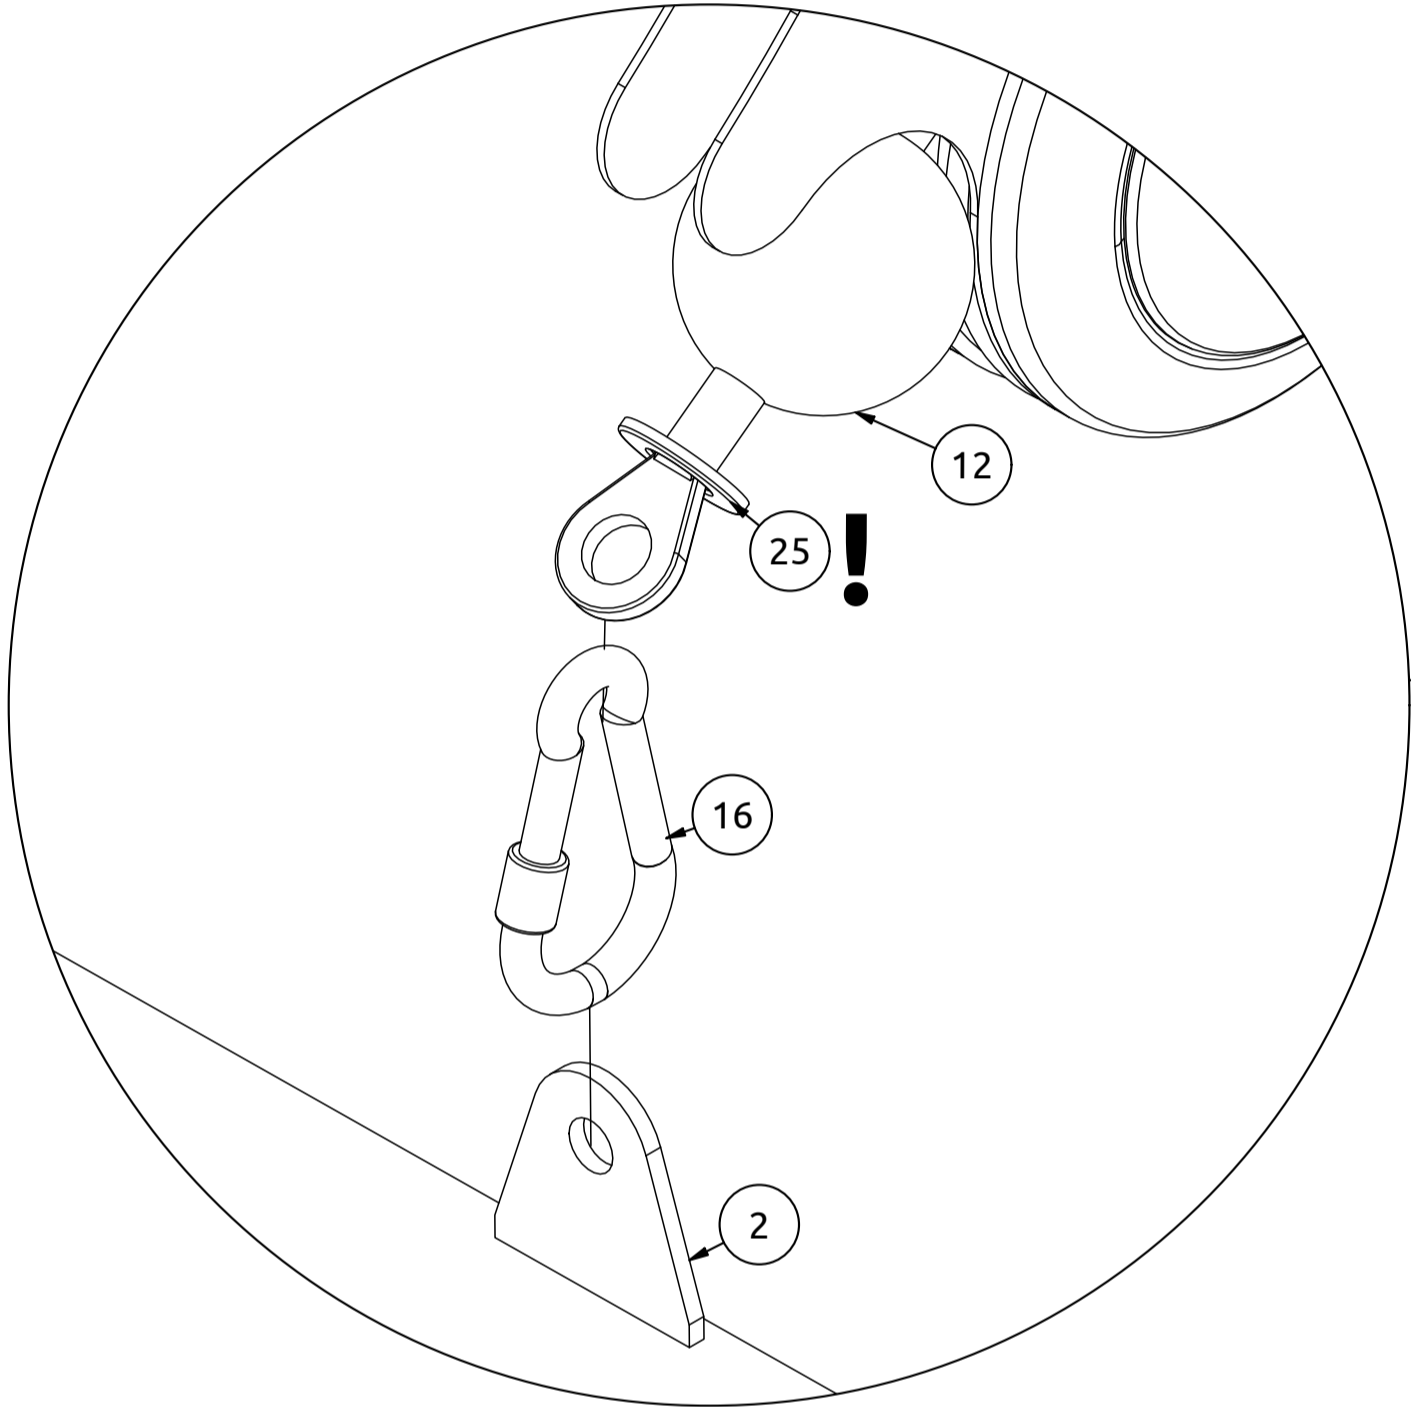

# Montageanleitung

Assembly / Montageanleitung / Montážní návod / Schemat montażu / Инструкция по монтажу /  
Instruction d'installation

Nakrętka  
samokontrująca  
(Safety nut)  
M10  
x2

Podkładka  
(Washer)  
D10  
x4

Rolka  
(Roll)  
D110-1  
x2

Rura  
(Tube)  
D16x1,5x6  
x4

Śruba  
(HEX Bolt)  
HEX M10x40  
x2

Zaślepka  
(Endcap)  
D110-1  
x4

# Montageanleitung

Assembly / Montageanleitung / Montážní návod / Schemat montażu / Инструкция по монтажу /  
Instruction d'installation

Guma  
(Rubber)  
D44  
x1

Guma  
(Rubber)  
D25x114  
x2

Karabińczyk  
(Snap hook)  
7x70  
x2

Podkładka  
(Washer)  
D10  
x1

Śruba  
(HEX Bolt)  
M6x12  
x2

Zacisk linki  
(Cable clamp)  
M6x25  
x1