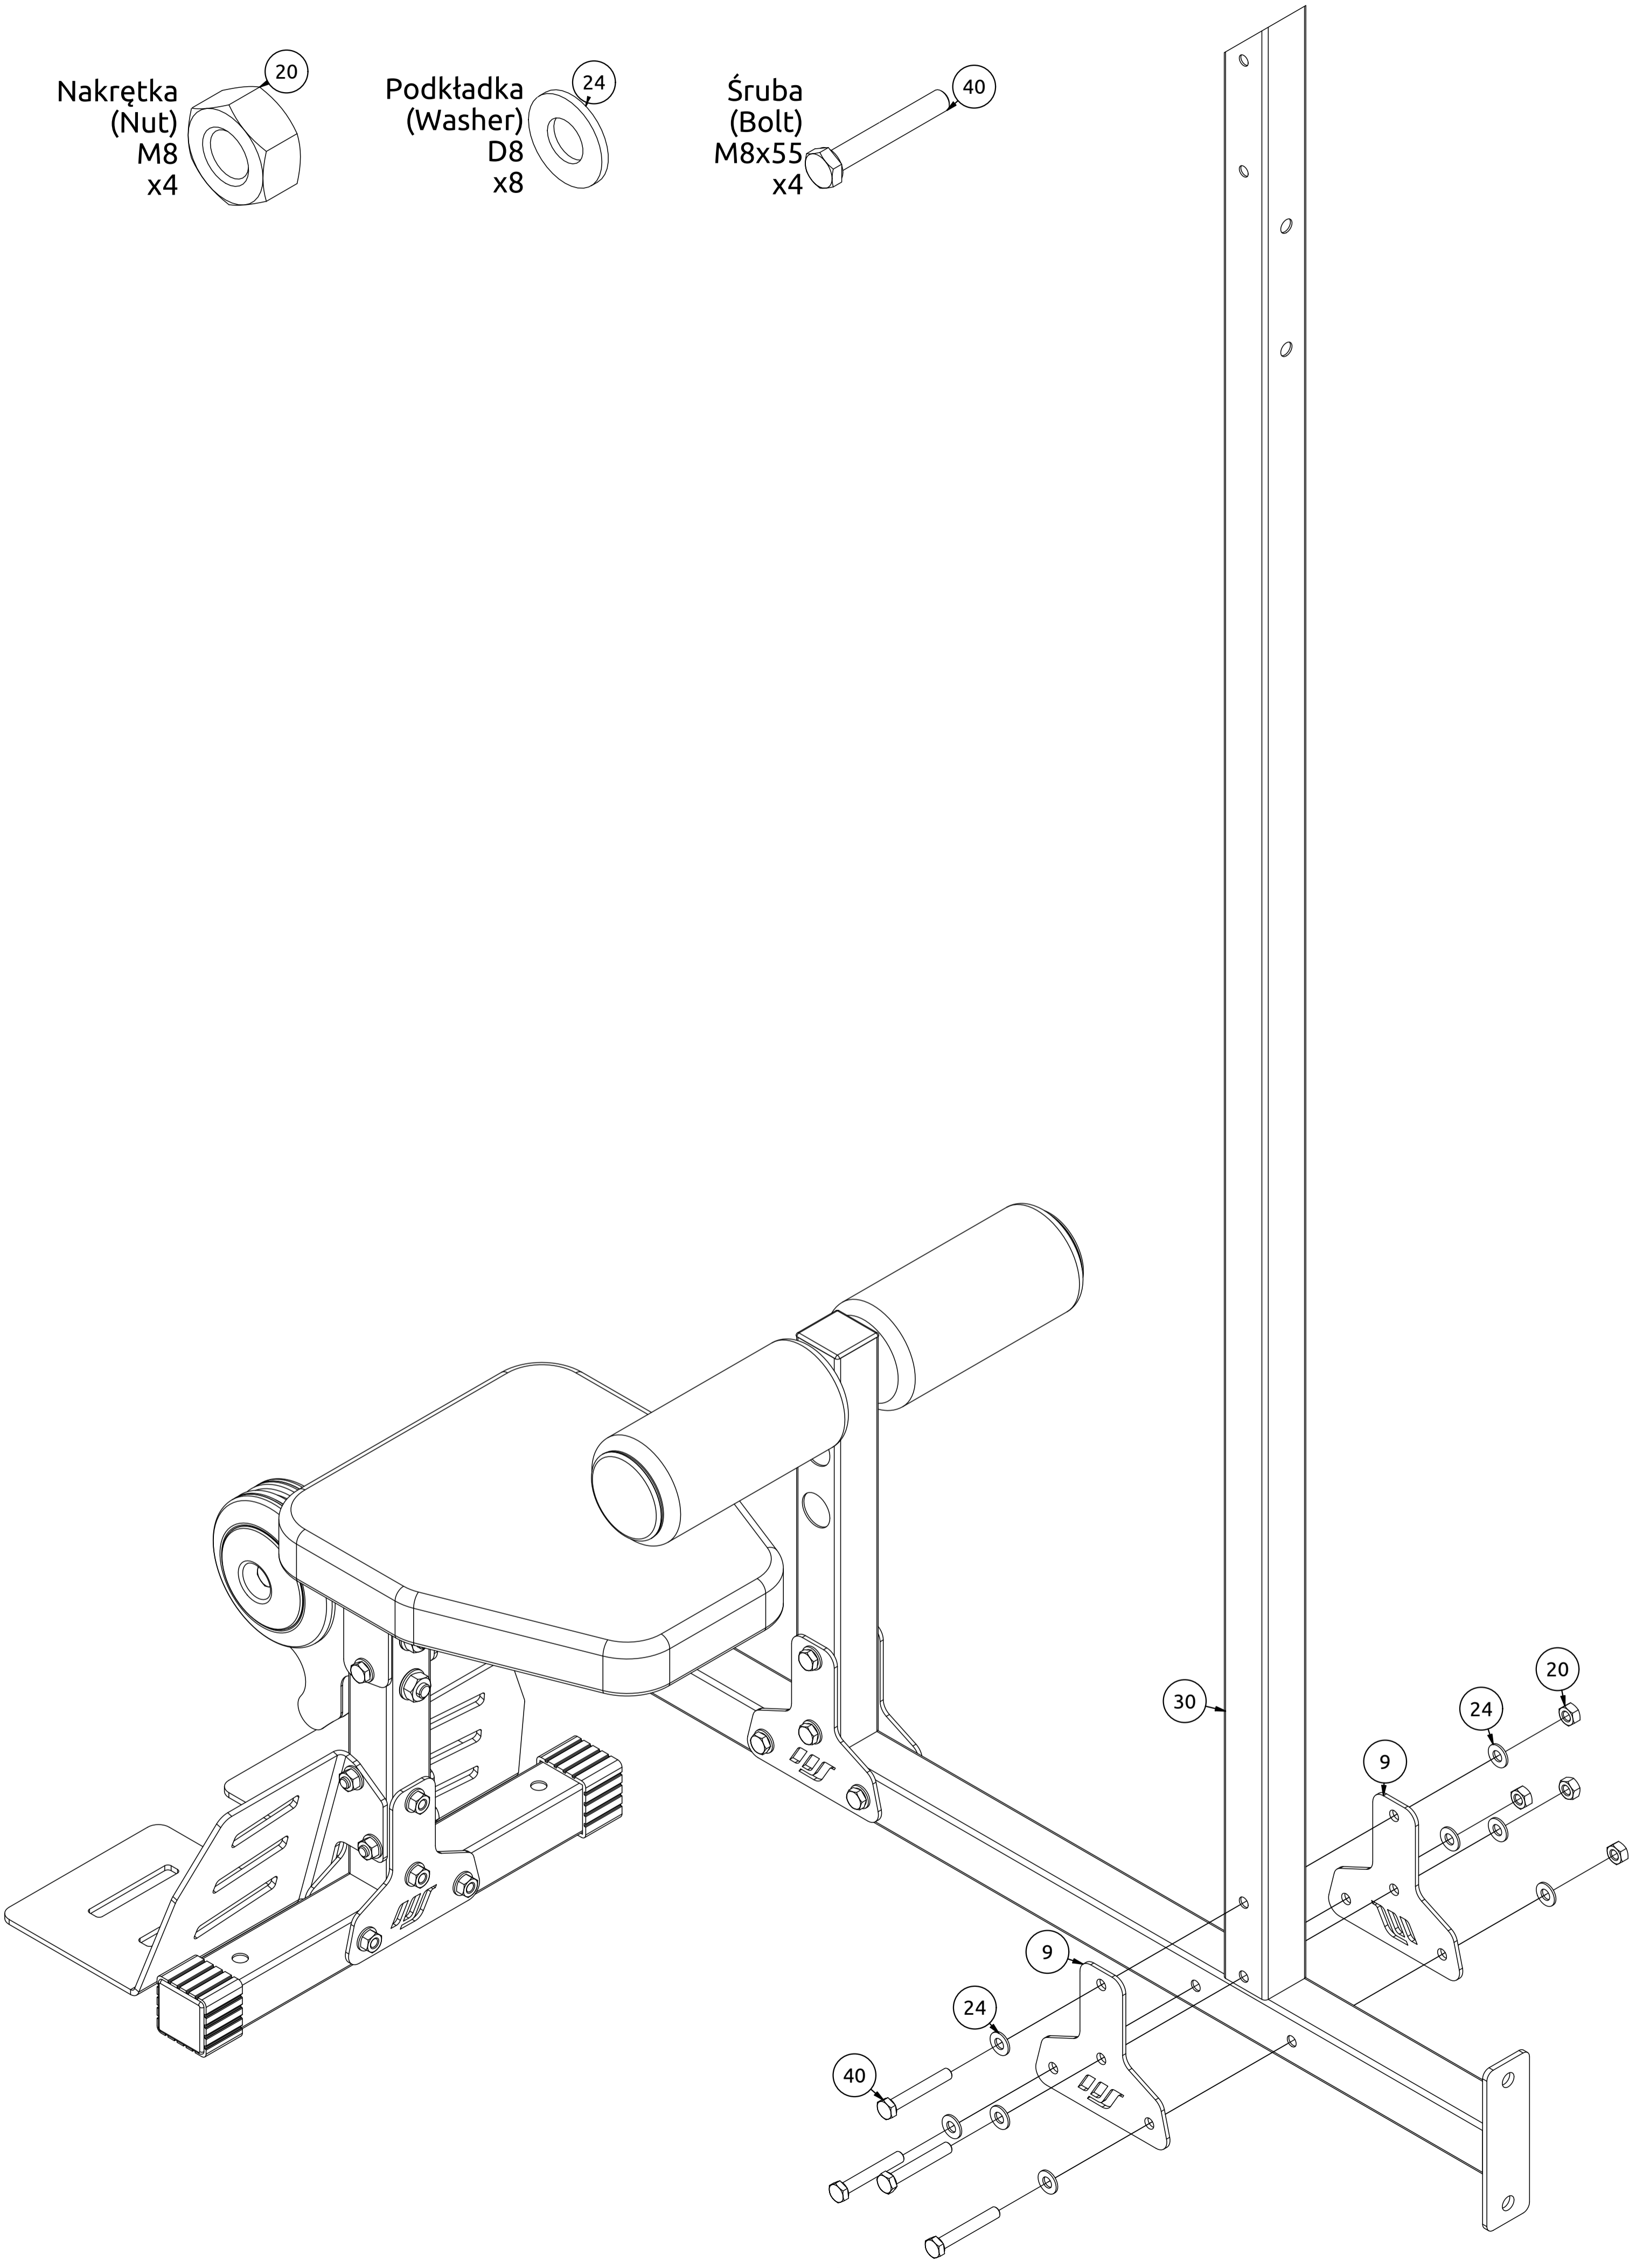

# Montageanleitung

Assembly / Montageanleitung / Montážní návod / Schemat montażu / Инструкция по монтажу /  
Instruction d'installation

Nakrętka  
(Nut)  
M8  
x4

Podkładka  
(Washer)  
D8  
x8

Śruba  
(Bolt)  
M8x55  
x4