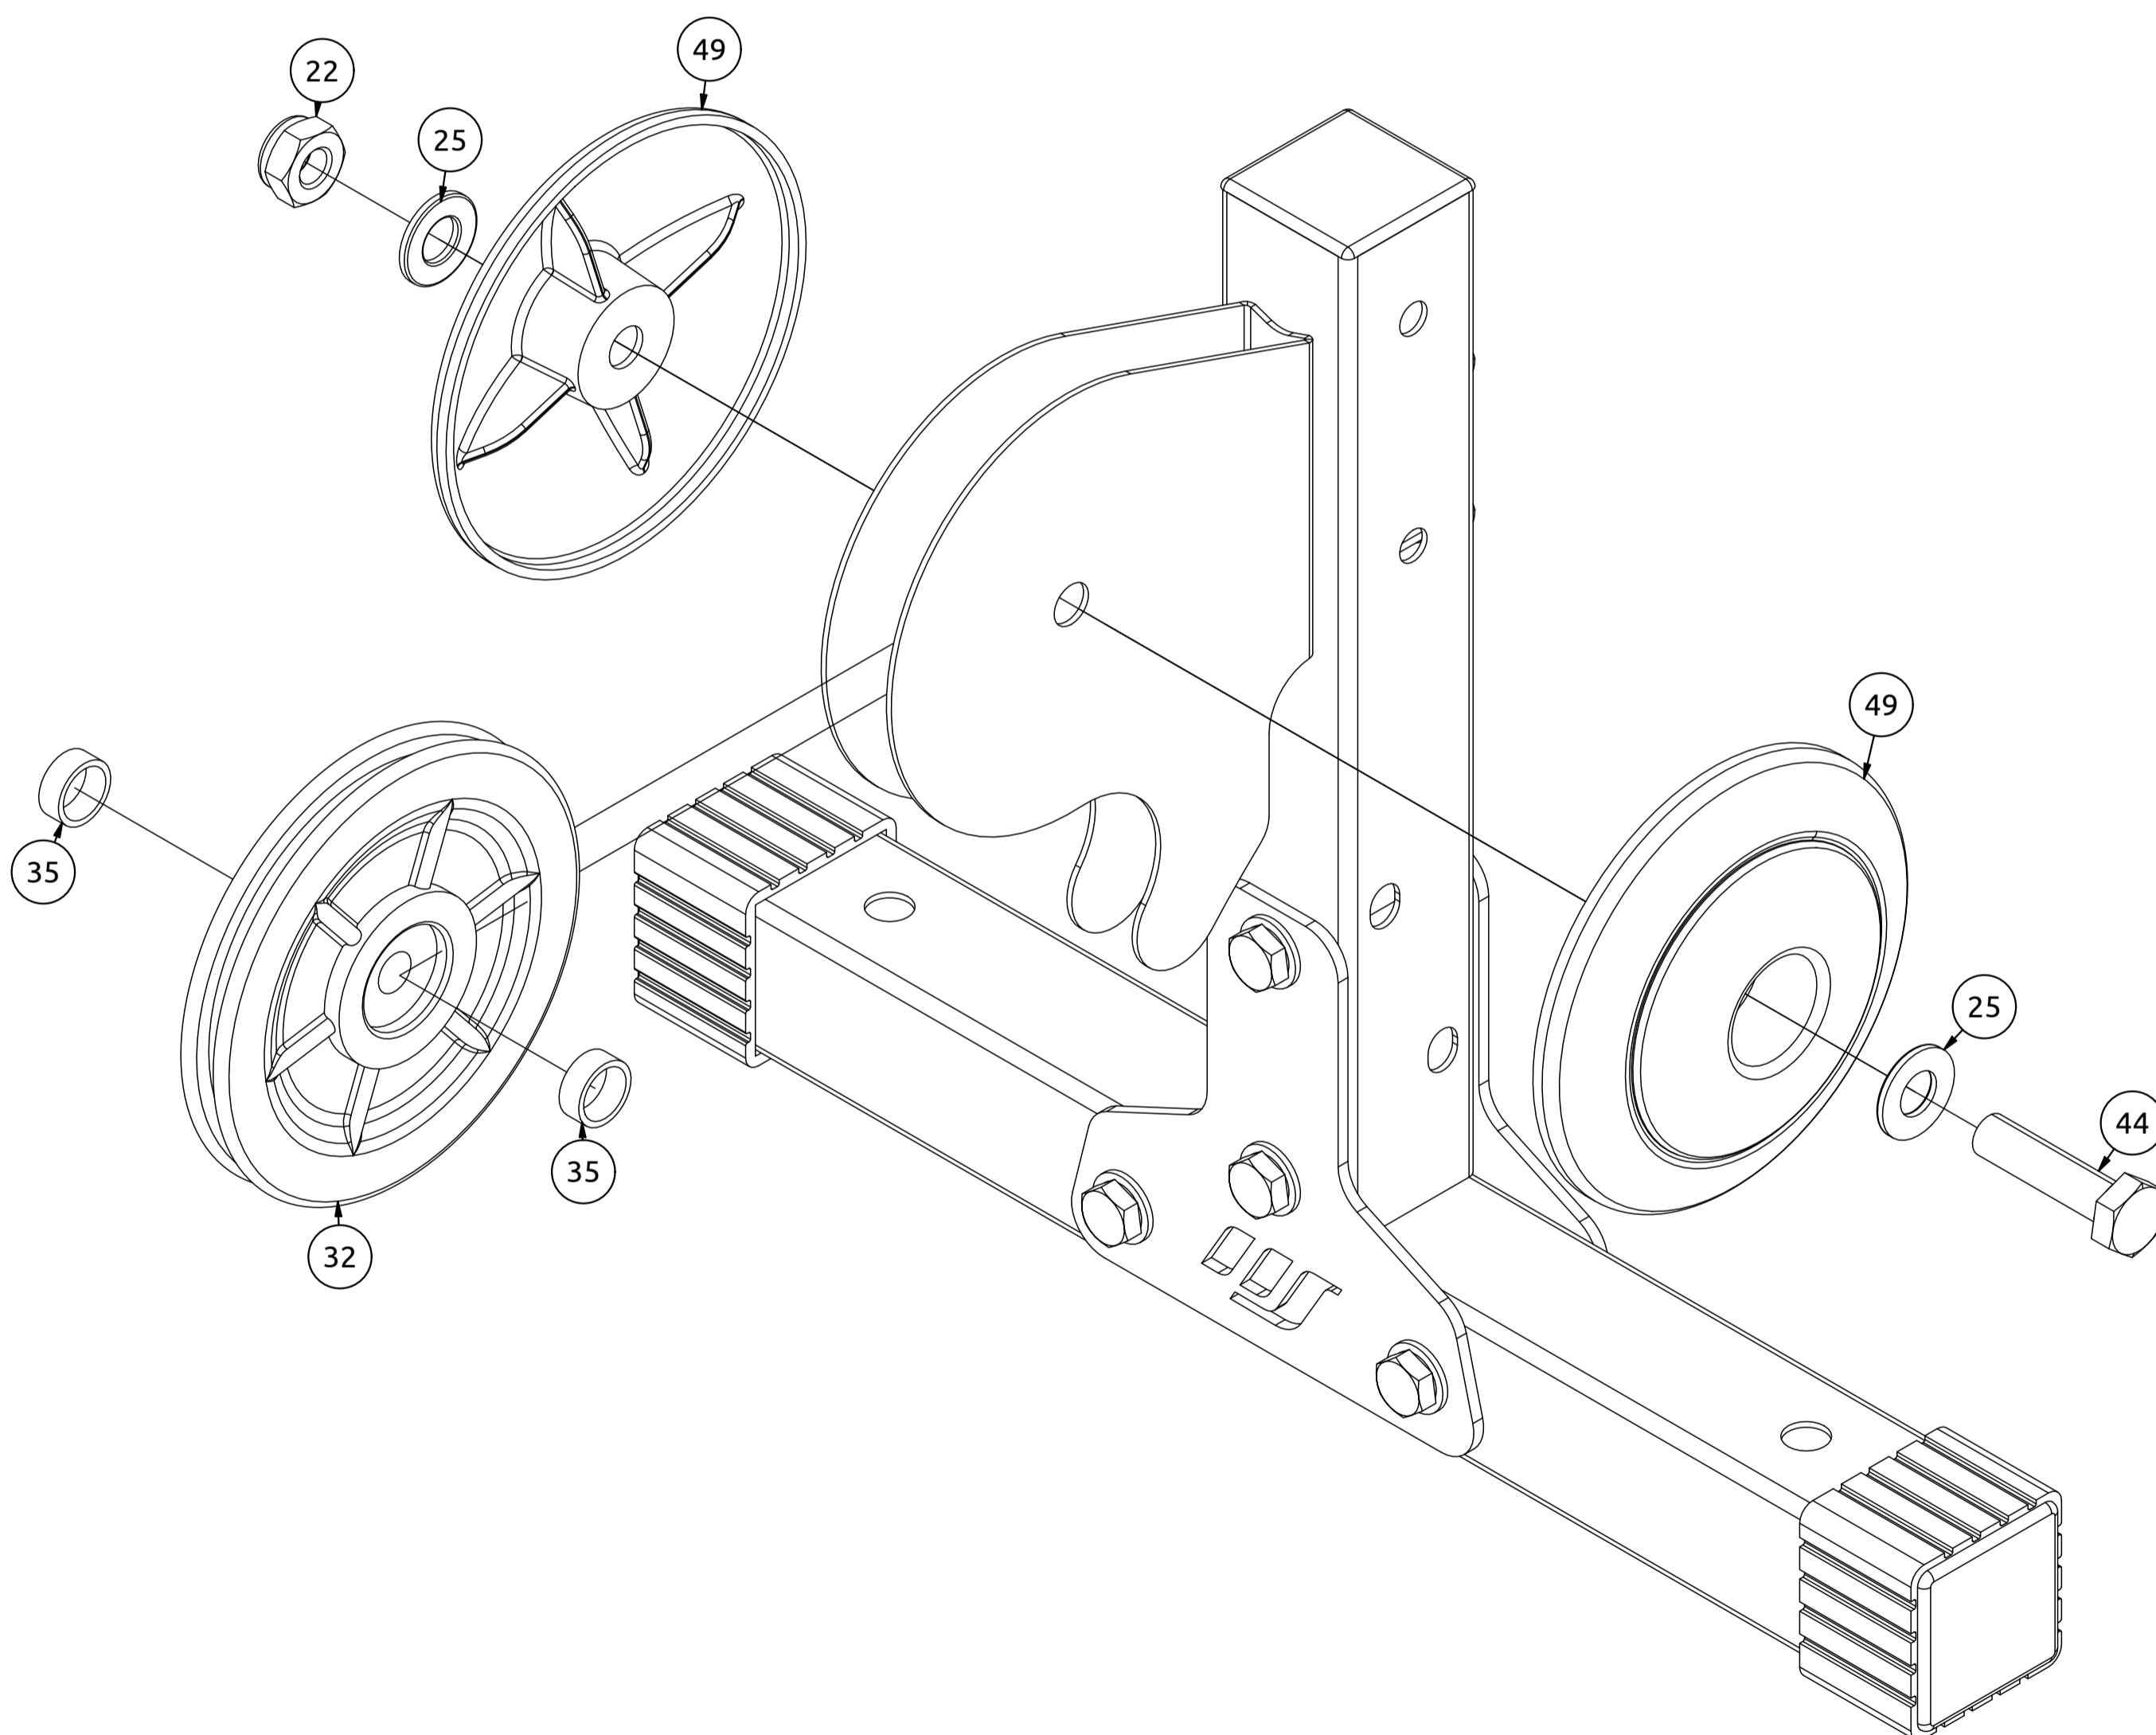

Rolka  
(Roll)  
D110-1  
x1

Rura  
(Tube)  
D16x1,5x6  
x2

Śruba  
(HEX Bolt)  
HEX M10x40  
x1

Zaślepka  
(Endcap)  
D110-1  
x2