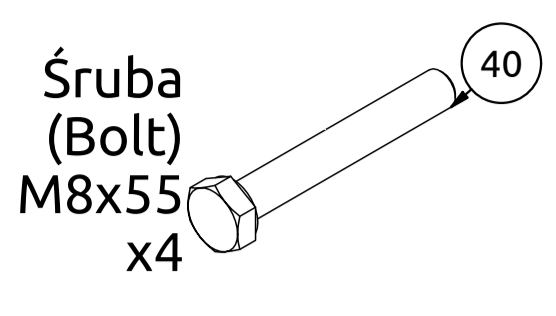

Nr. części (Part no.)	Ilość (Quantity)	Nazwa części	Opis (Details)	Part name
1	1	Rama	MH-W102 2.0	Frame
2	1	Uchwyt	MH-W102 2.0	Handle
3	1	Uchwyt mocowania	MH-W102 2.0	Mounting bracket
4	1	Suwadło	MH-W102 2.0	
5	1	Blacha	4x210x271-1	Plate
6	1	Blacha	4x210x271	Plate
7	2	Blacha	3x161x161	Plate
8	2	Blacha	3x138x138	Plate
9	6	Blacha	3x118x123-2	Plate
10	2	Blacha STD	1,5x167x278	Pulley Bracket
11	1	Blacha STD	1,5x110x278	Pulley Bracket
12	2	Guma	D44	Rubber
13	2	Guma	D40xD23x8	Rubber
14	2	Guma	D25x114	Rubber
15	2	Guma	40x40	Rubber
16	4	Karabińczyk	7x70	Snap hook
17	1	Linka 1	1790mm	Rope
18	1	Linka 2	1790mm	Rope
19	1	Naklejka	27x158	Sticker
20	23	Nakrętka	M8	Nut
21	6	Nakrętka	M10	Nut
22	3	Nakrętka samokontruująca	M10	Safety nut
23	2	Pianka EVA	D80x170	Foam
24	47	Podkładka	D8	Washer
25	15	Podkładka	D10	Washer
26	1	Profil	40x40x1,5x450-3	Profile
27	1	Profil	40x40x1,5x390-7	Profile
28	1	Profil	40x40x1,5x320	Profile
29	1	Profil	40x40x1,5x265	Profile
30	1	Profil	40x40x1,5x1601	Profile
31	2	Przelotka	50x50	Reducer cap
32	3	Rolka	D110-1	Roll
33	1	Rura	D25x2x499	Tube
34	1	Rura	D25x2x390	Tube
35	6	Rura	D16x1,5x6	Tube
36	2	Rura	D16x1,5x10	Tube
37	1	Tapicerka	40x270x300-2	Upholstery
38	2	Śruba HEX	M6x55	HEX Bolt
39	2	Śruba	M8x60	Bolt
40	20	Śruba	M8x55	Bolt
41	4	Śruba	M6x12	HEX Bolt
42	4	Śruba	HEX M10x65	HEX Bolt
43	2	Śruba	HEX M10x55	HEX Bolt
44	3	Śruba	HEX M10x40	HEX Bolt
45	1	Hak	M8x60	Hook
46	2	Zacisk linki	M6x25	Cable clamp
47	2	Zaślepka	D25xD65x2	End cap
48	2	Zaślepka	D25x2	End cap
49	6	Zaślepka	D110x20	Endcap
50	4	Zaślepka	40x40	End cap

Montageanleitung

Assembly / Montageanleitung / Montážní návod / Schemat montażu / Инструкция по монтажу /
Instruction d'installation