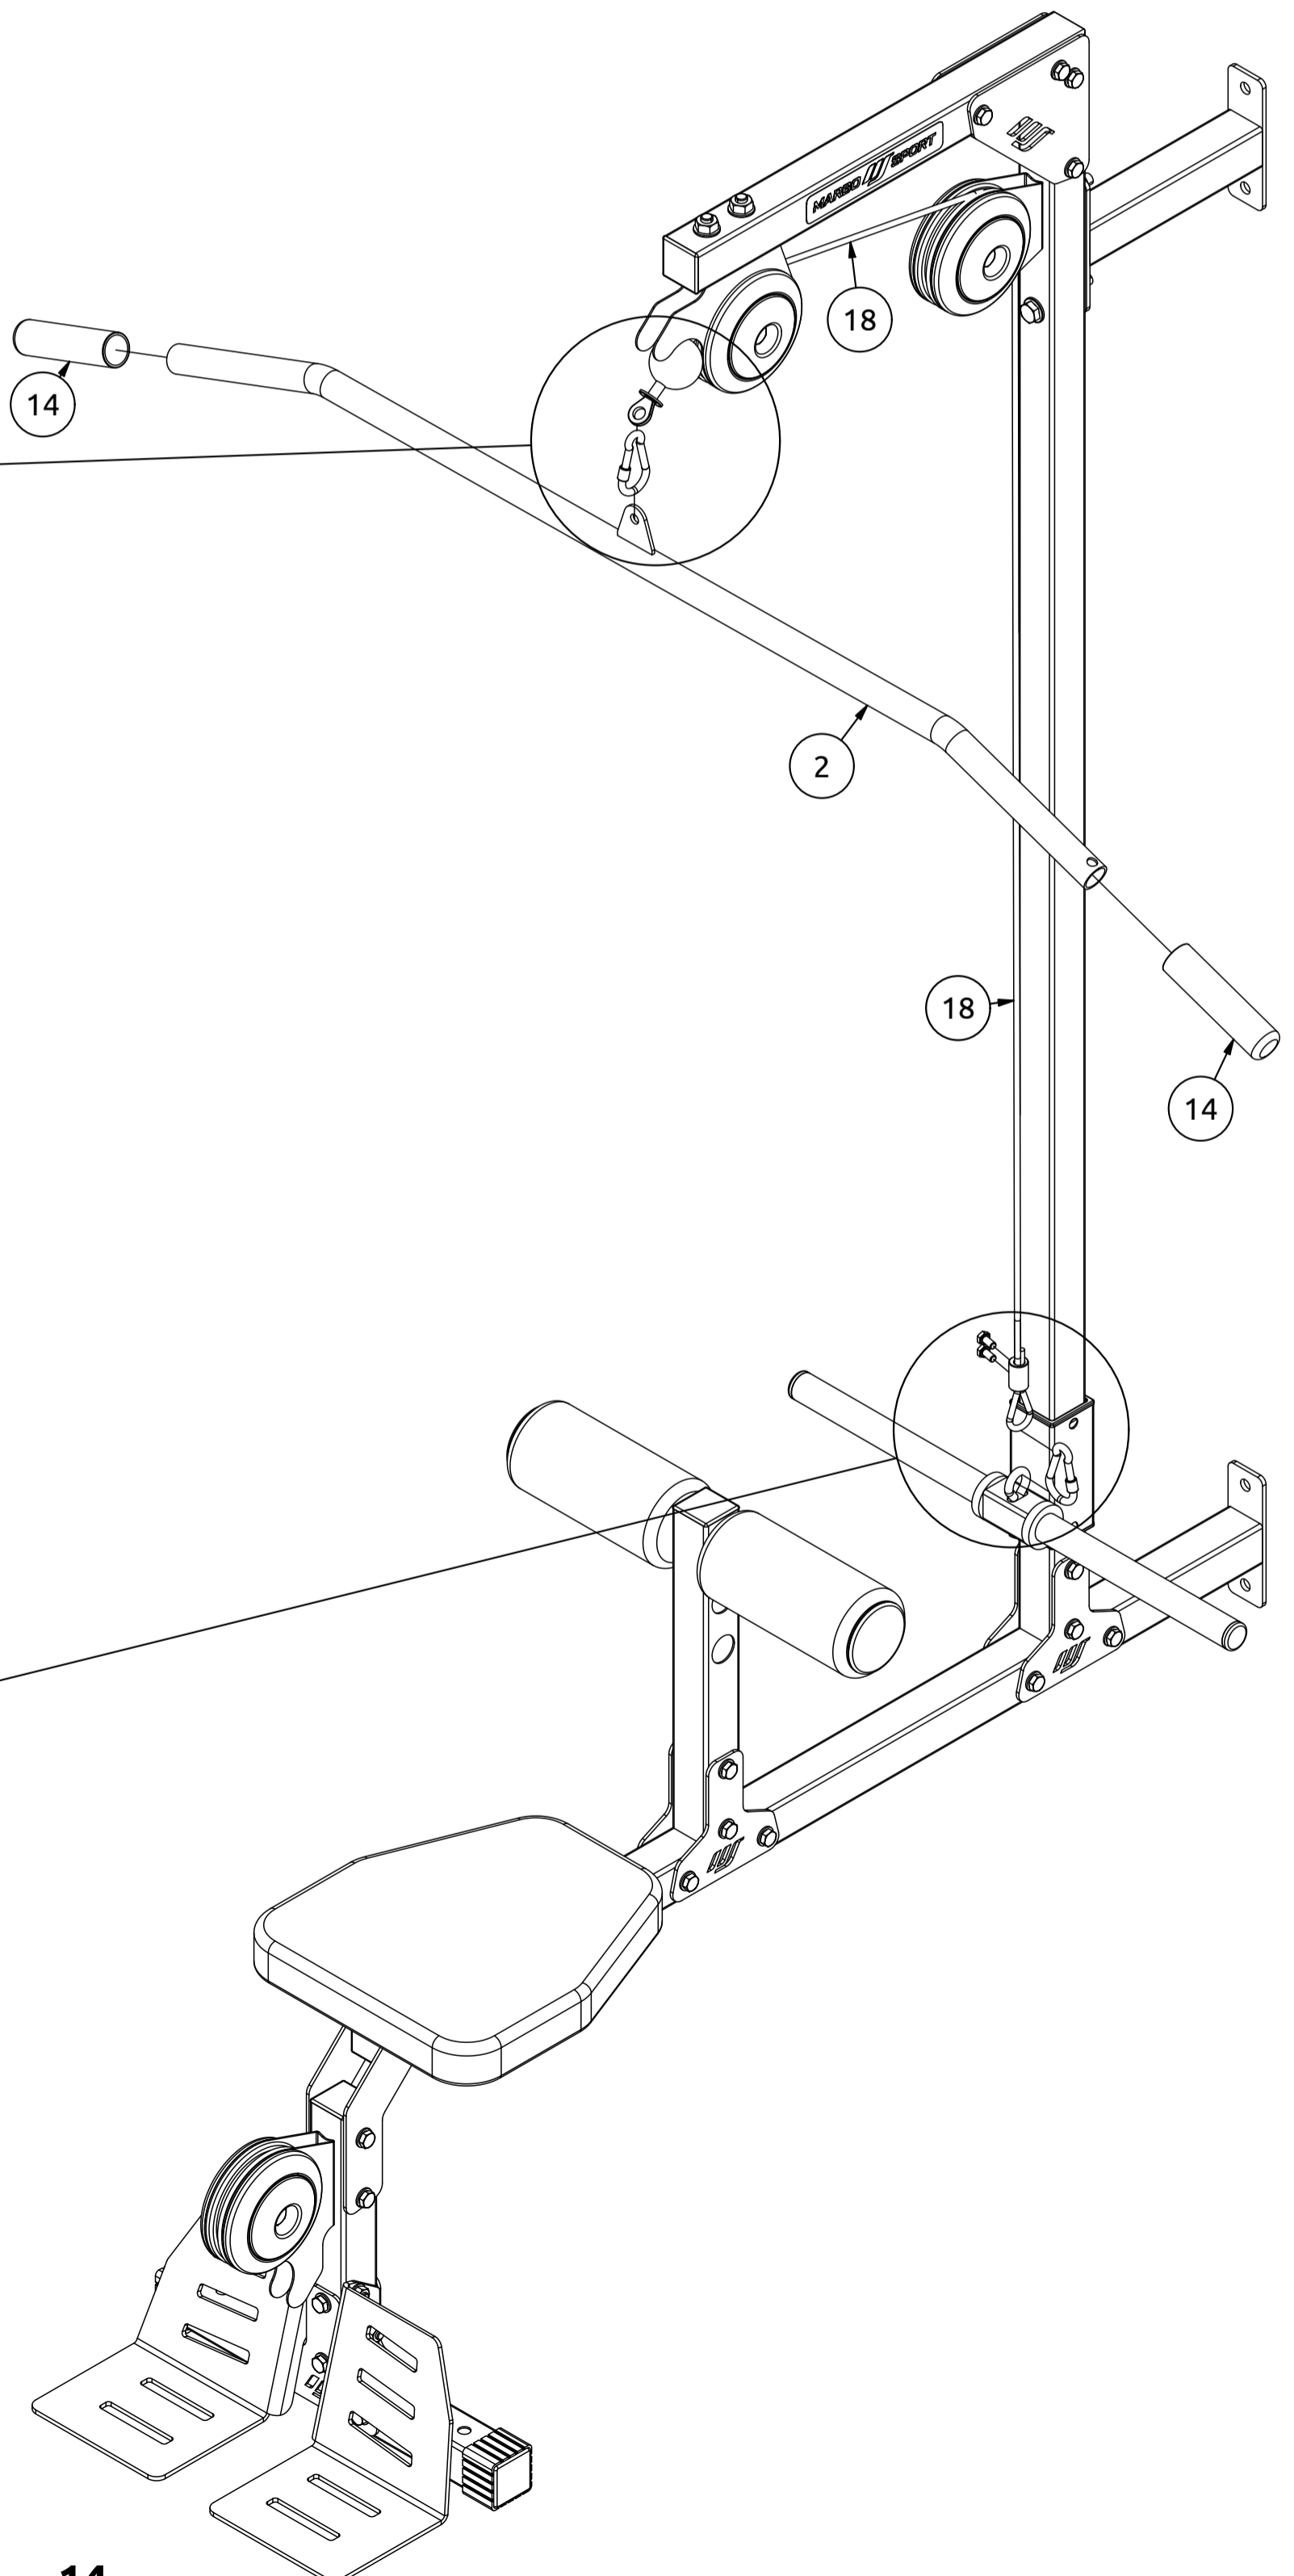

Rolka  
(Roll)  
D110-1  
x2

Rura  
(Tube)  
D16x1,5x6  
x4

Śruba  
(HEX Bolt)  
HEX M10x40  
x2

Zaślepka  
(Endcap)  
D110-1  
x4

# Montageanleitung

Assembly / Montageanleitung / Montážní návod / Schemat montażu / Инструкция по монтажу /  
Instruction d'installation

Guma  
(Rubber)  
D44  
x1

Guma  
(Rubber)  
D25x114  
x2

Karabińczyk  
(Snap hook)  
7x70  
x2

Podkładka  
(Washer)  
D10  
x1

Śruba  
(HEX Bolt)  
M6x12  
x2

Zacisk linki  
(Cable clamp)  
M6x25  
x1