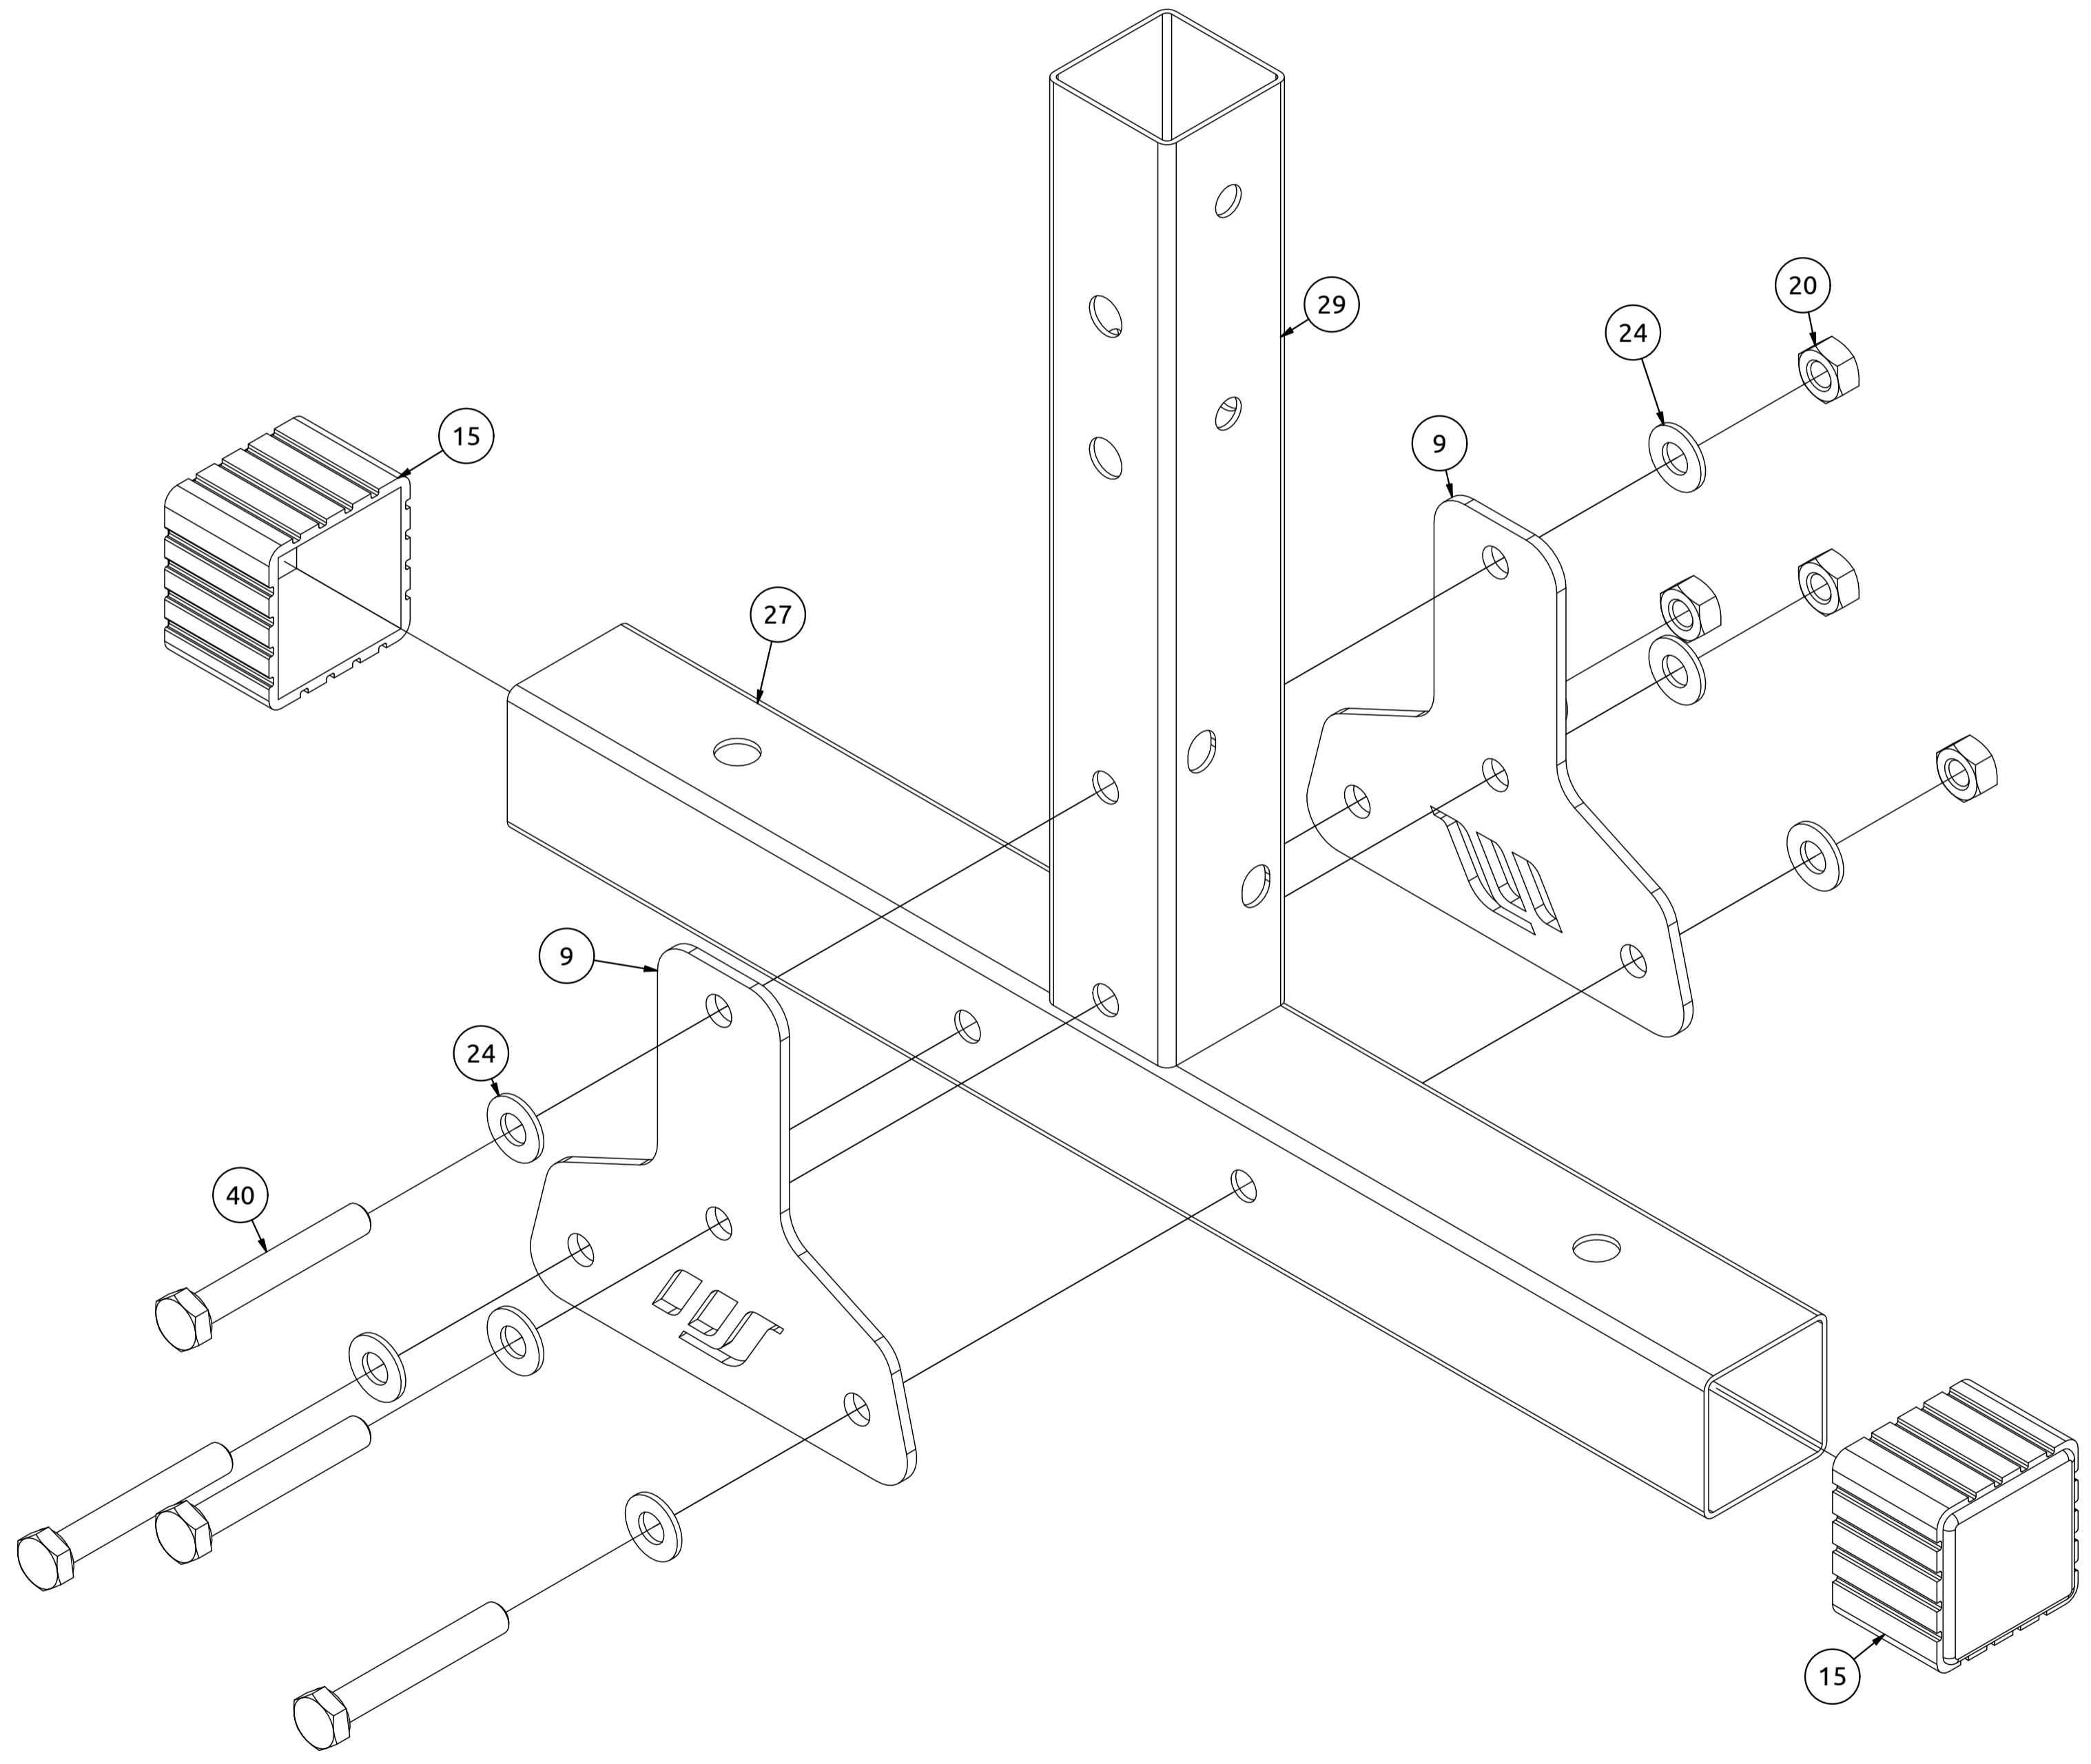

Nr. części (Part no.)	Ilość (Quantity)	Nazwa części	Opis (Details)	Part name
1	1	Rama	MH-W102 2.0	Frame
2	1	Uchwyt	MH-W102 2.0	Handle
3	1	Uchwyt mocowania	MH-W102 2.0	Mounting bracket
4	1	Suwadło	MH-W102 2.0	
5	1	Blacha	4x210x271-1	Plate
6	1	Blacha	4x210x271	Plate
7	2	Blacha	3x161x161	Plate
8	2	Blacha	3x138x138	Plate
9	6	Blacha	3x118x123-2	Plate
10	2	Blacha STD	1,5x167x278	Pulley Bracket
11	1	Blacha STD	1,5x110x278	Pulley Bracket
12	2	Guma	D44	Rubber
13	2	Guma	D40xD23x8	Rubber
14	2	Guma	D25x114	Rubber
15	2	Guma	40x40	Rubber
16	4	Karabińczyk	7x70	Snap hook
17	1	Linka 1	1790mm	Rope
18	1	Linka 2	1790mm	Rope
19	1	Naklejka	27x158	Sticker
20	23	Nakrętka	M8	Nut
21	6	Nakrętka	M10	Nut
22	3	Nakrętka samokontruująca	M10	Safety nut
23	2	Pianka EVA	D80x170	Foam
24	47	Podkładka	D8	Washer
25	15	Podkładka	D10	Washer
26	1	Profil	40x40x1,5x450-3	Profile
27	1	Profil	40x40x1,5x390-7	Profile
28	1	Profil	40x40x1,5x320	Profile
29	1	Profil	40x40x1,5x265	Profile
30	1	Profil	40x40x1,5x1601	Profile
31	2	Przelotka	50x50	Reducer cap
32	3	Rolka	D110-1	Roll
33	1	Rura	D25x2x499	Tube
34	1	Rura	D25x2x390	Tube
35	6	Rura	D16x1,5x6	Tube
36	2	Rura	D16x1,5x10	Tube
37	1	Tapicerka	40x270x300-2	Upholstery
38	2	Śruba HEX	M6x55	HEX Bolt
39	2	Śruba	M8x60	Bolt
40	20	Śruba	M8x55	Bolt
41	4	Śruba	M6x12	HEX Bolt
42	4	Śruba	HEX M10x65	HEX Bolt
43	2	Śruba	HEX M10x55	HEX Bolt
44	3	Śruba	HEX M10x40	HEX Bolt
45	1	Hak	M8x60	Hook
46	2	Zacisk linki	M6x25	Cable clamp
47	2	Zaślepka	D25xD65x2	End cap
48	2	Zaślepka	D25x2	End cap
49	6	Zaślepka	D110x20	Endcap
50	4	Zaślepka	40x40	End cap

Montageanleitung

Assembly / Montageanleitung / Montážní návod / Schemat montażu / Инструкция по монтажу /
Instruction d'installation