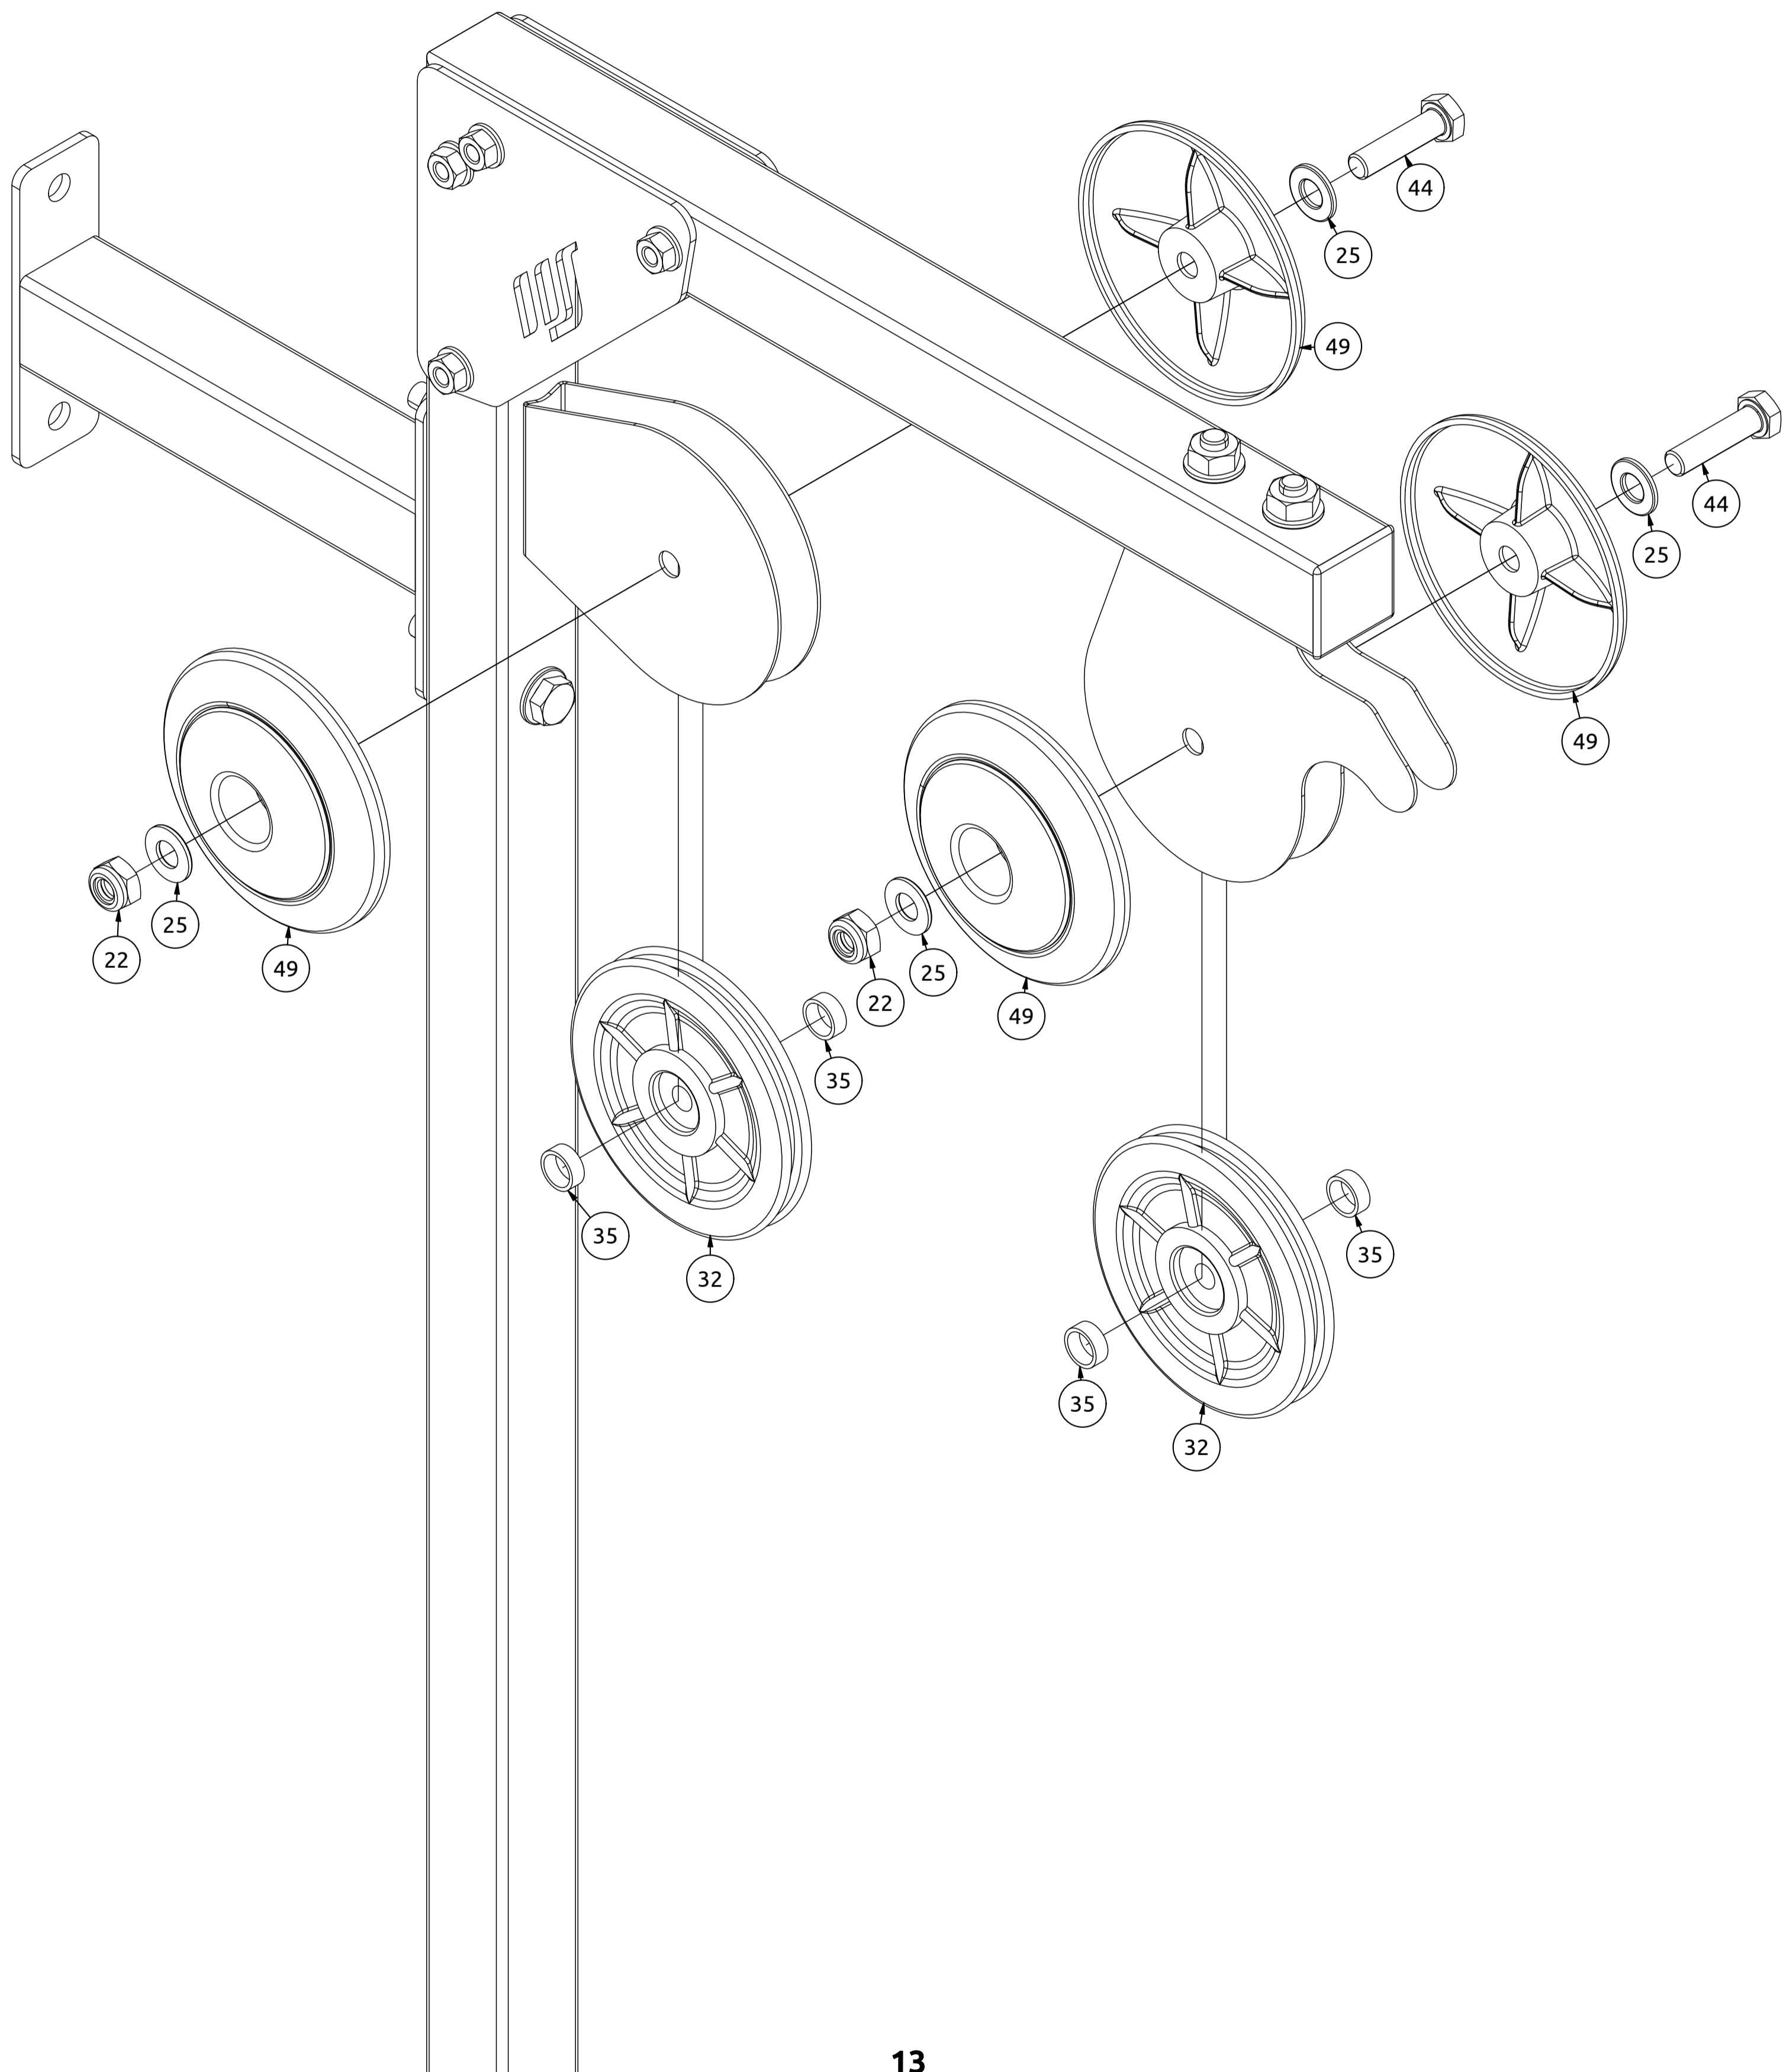

Rolka  
(Roll)  
D110-1  
x2

Rura  
(Tube)  
D16x1,5x6  
x4

Śruba  
(HEX Bolt)  
HEX M10x40  
x2

Zaślepka  
(Endcap)  
D110-1  
x4