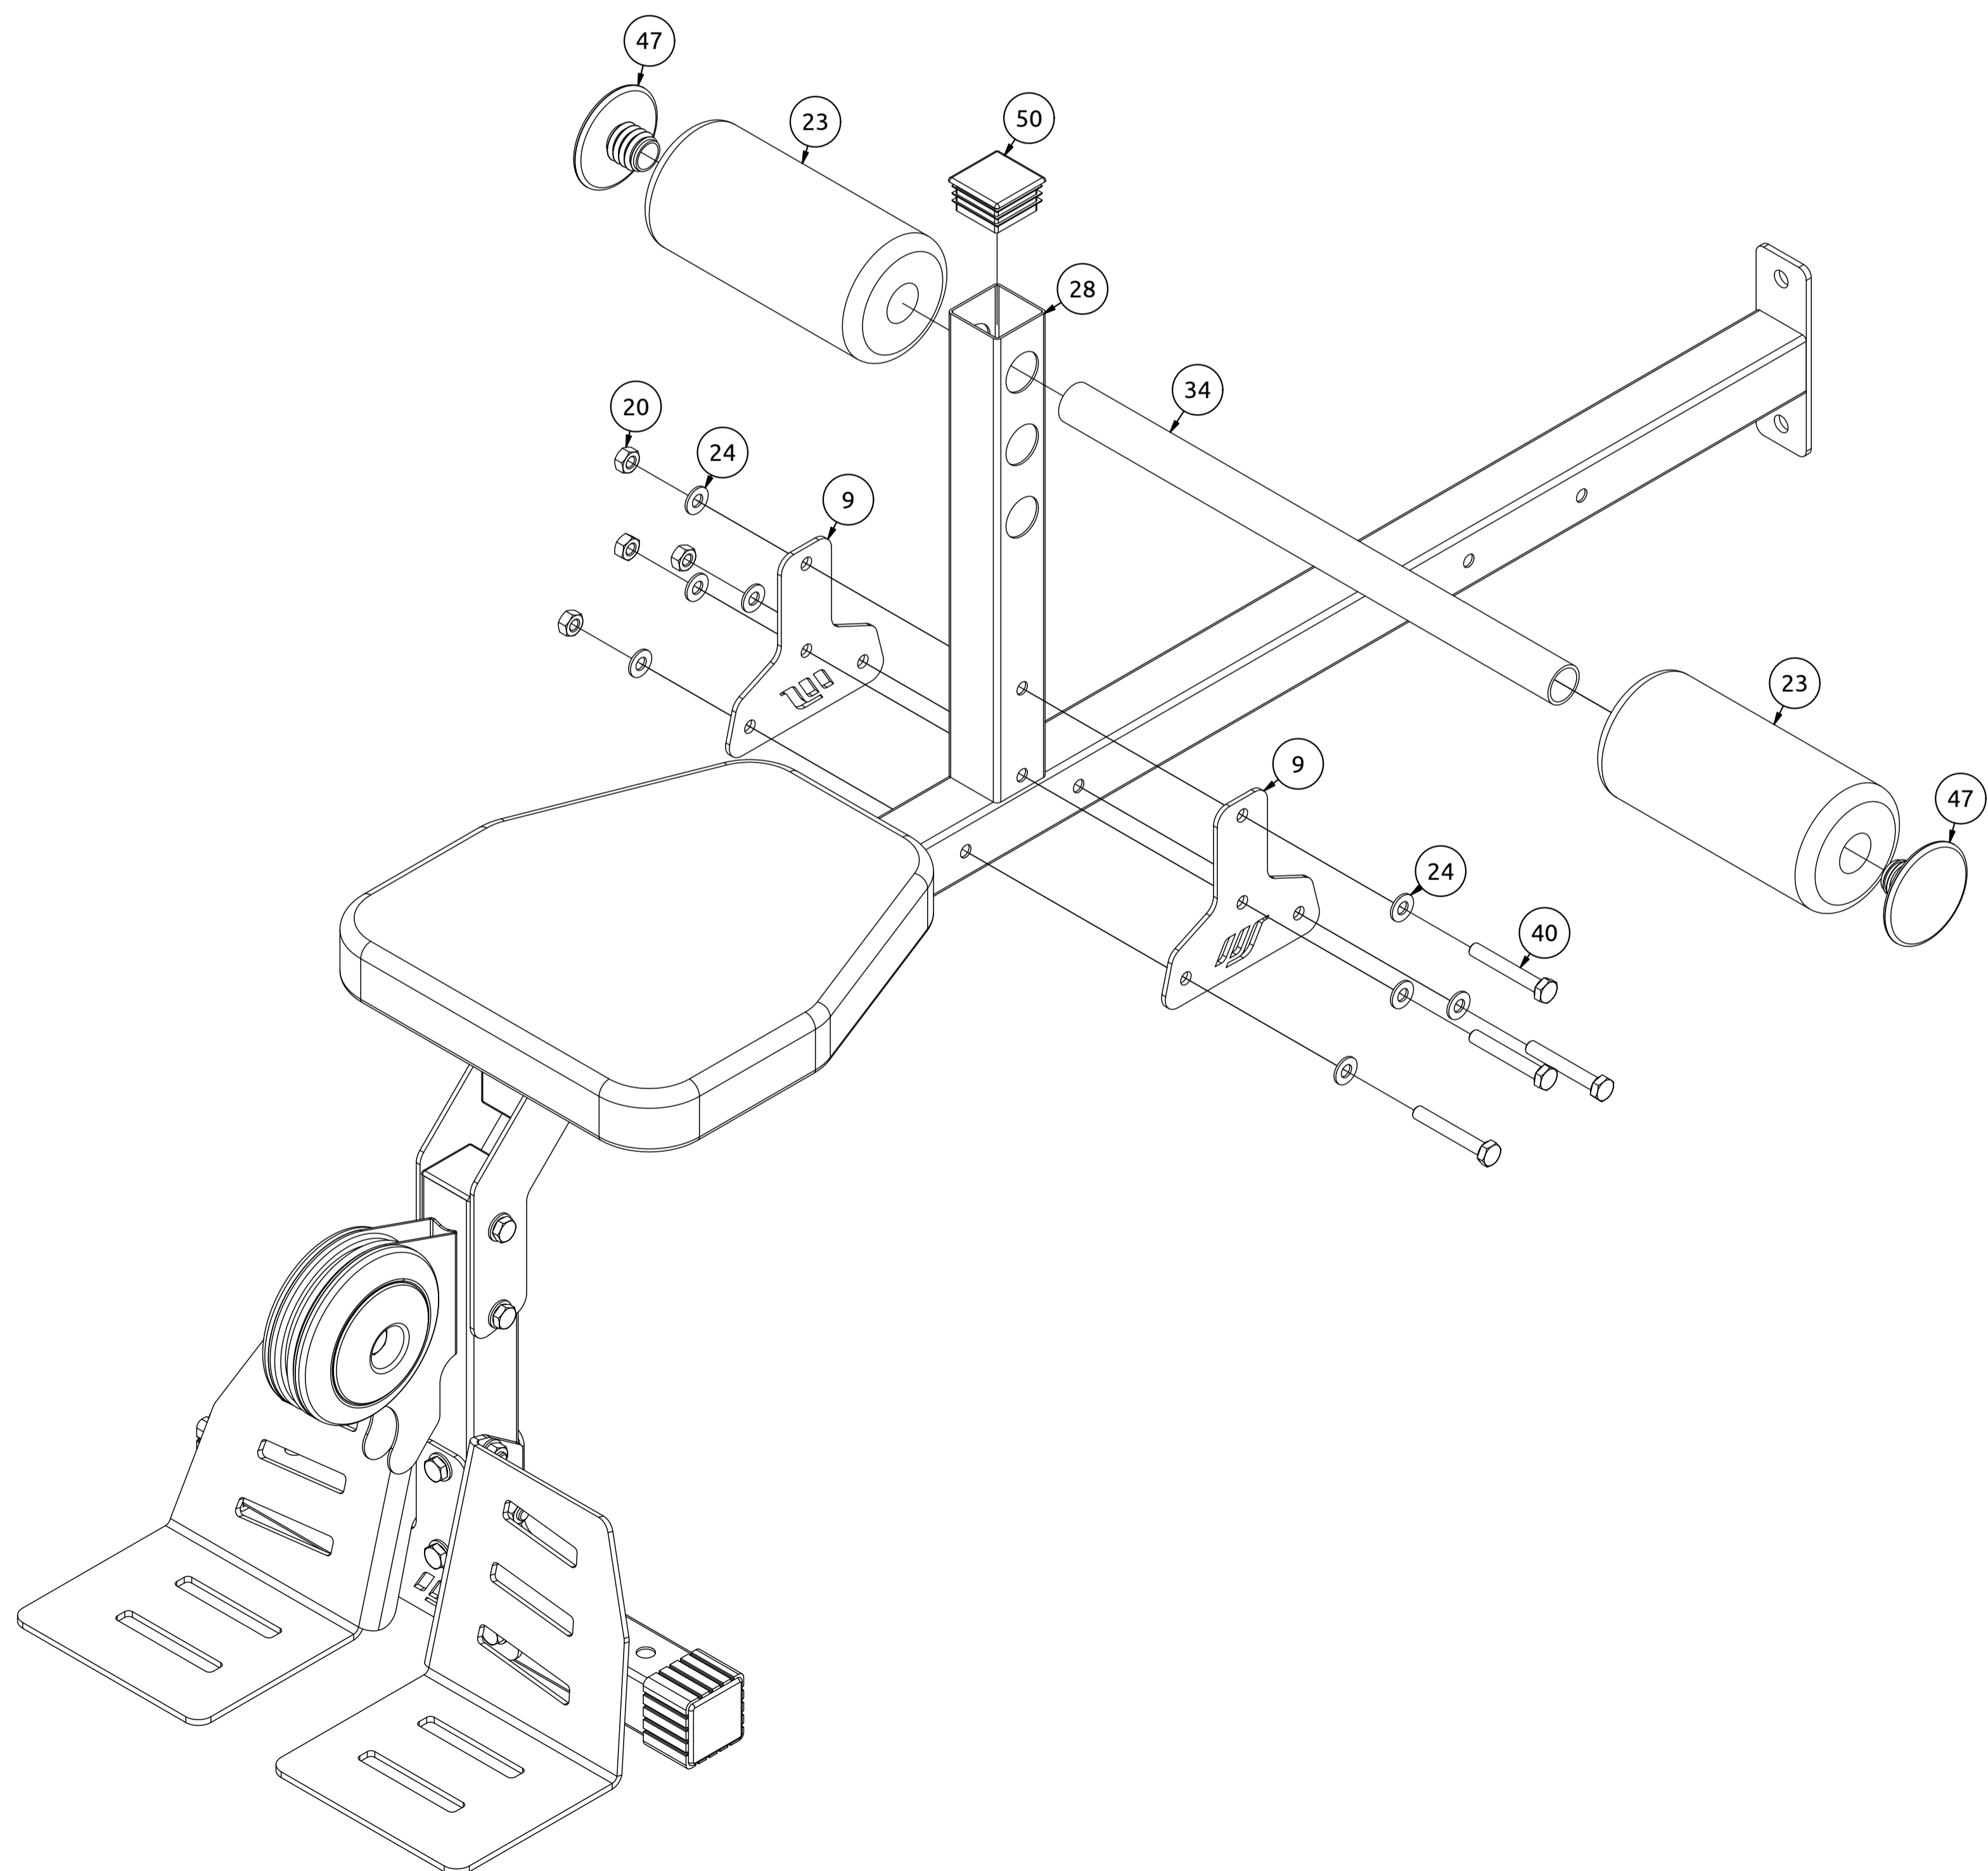

Montageanleitung

Assembly / Montageanleitung / Montážní návod / Schemat montażu / Инструкция по монтажу /
Instruction d'installation