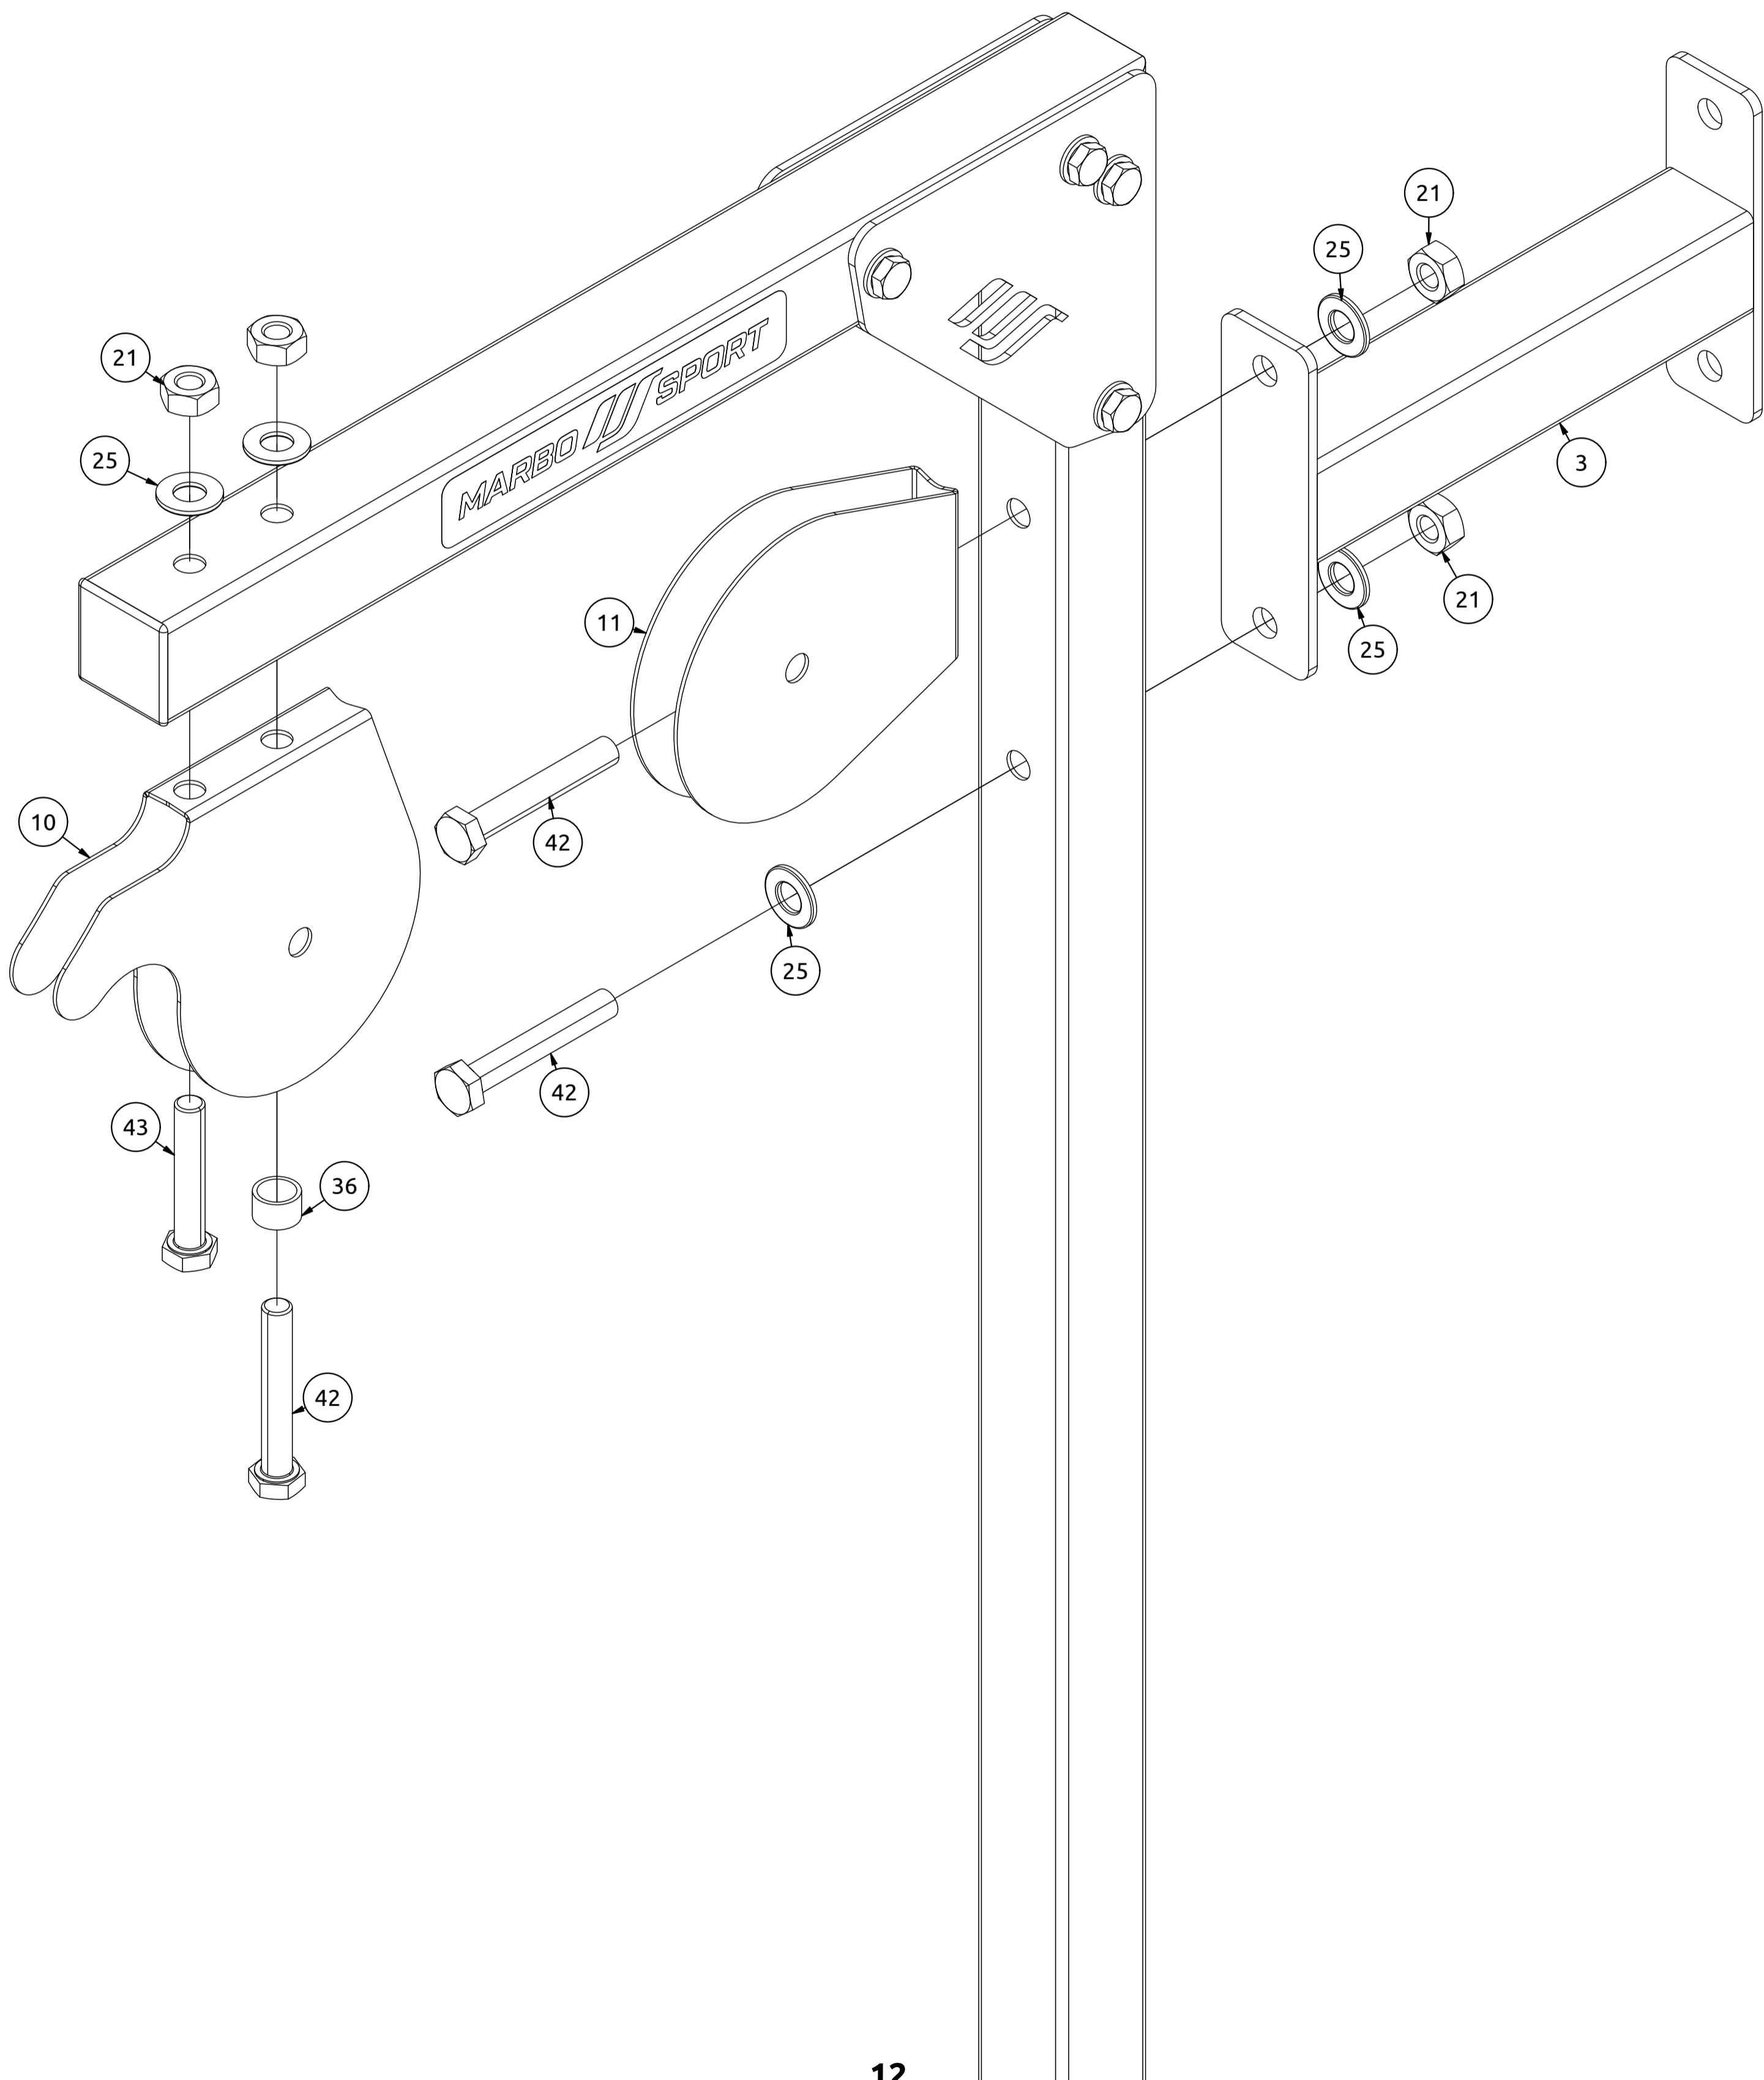

# Montageanleitung

Assembly / Montageanleitung / Montážní návod / Schemat montażu / Инструкция по монтажу /  
Instruction d'installation

Nakrętka  
(Nut)  
M10  
x4

Podkładka  
(Washer)  
D10  
x5

Rura  
(Tube)  
D16x1,5x10  
x1

Śruba  
(HEX Bolt)  
HEX M10x65  
x3

Śruba  
(HEX Bolt)  
HEX M10x55  
x1