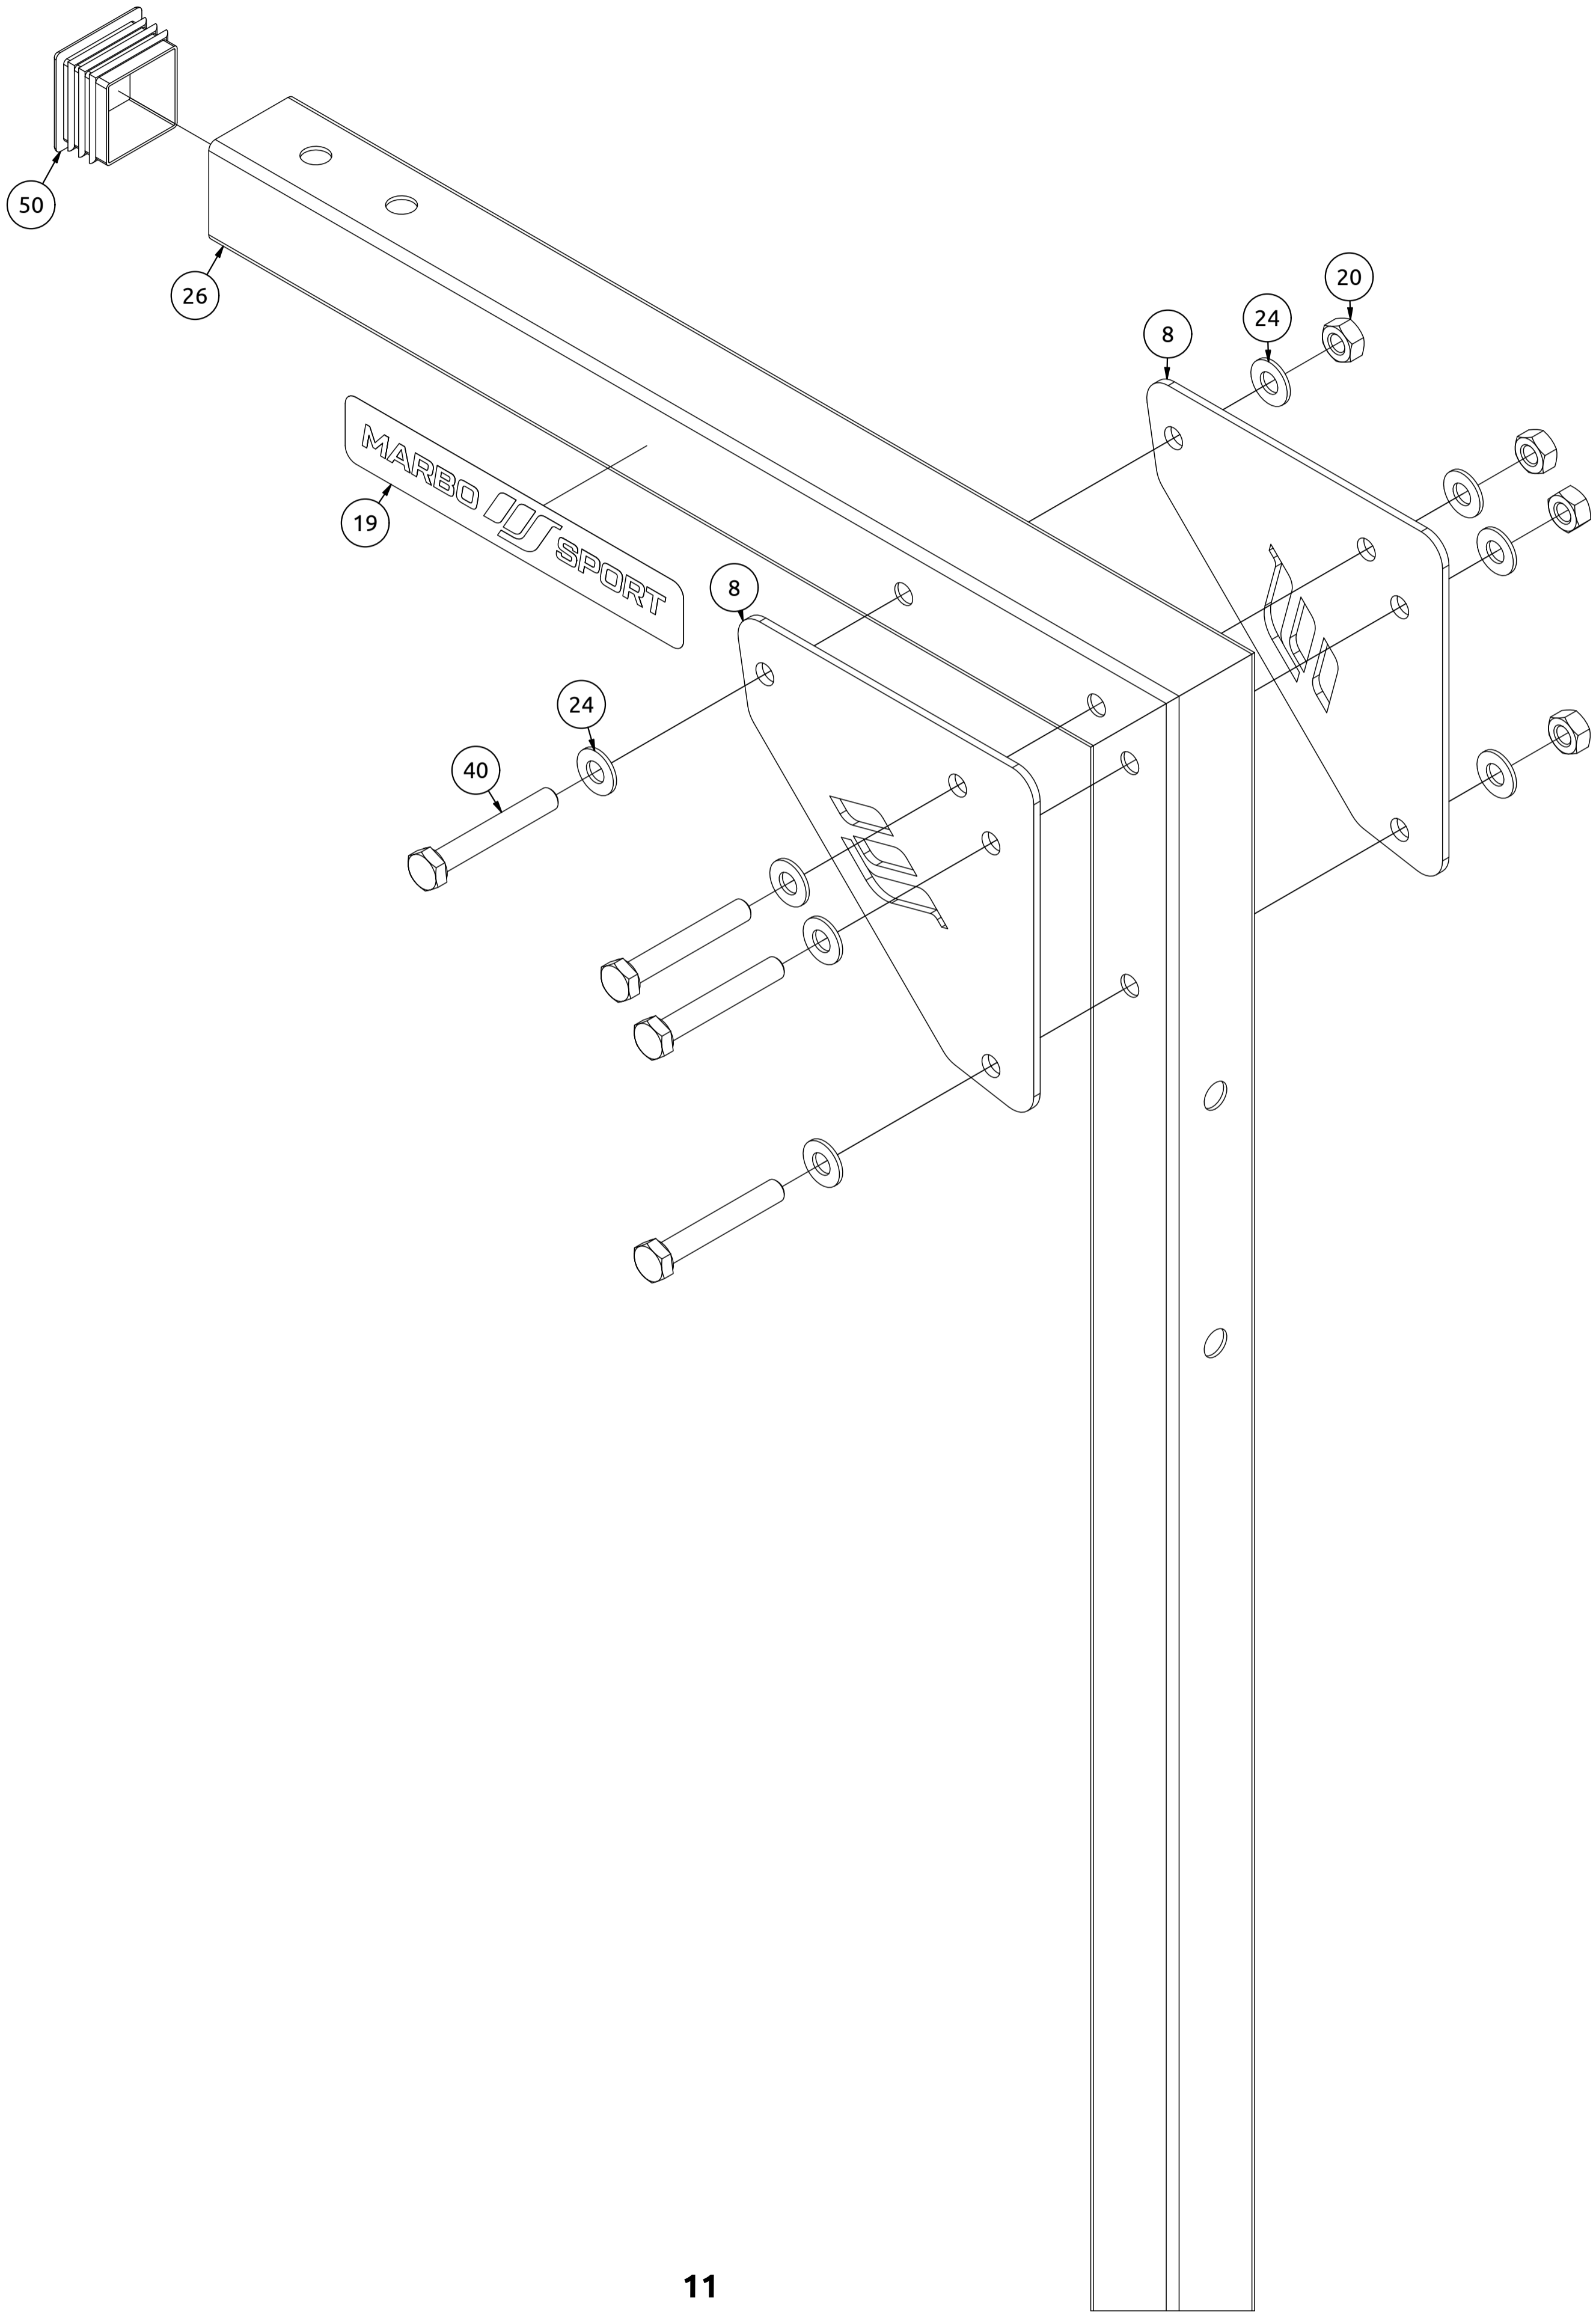

Montageanleitung

Assembly / Montageanleitung / Montážní návod / Schemat montażu / Инструкция по монтажу /
Instruction d'installation

Nakrętka
(Nut)
M8
x4

Podkładka
(Washer)
D8
x8

Zaślepka
(End cap)
40x40
x1

Śruba
(Bolt)
M8x55
x4

Naklejka
(Sticker)
27x158
x1